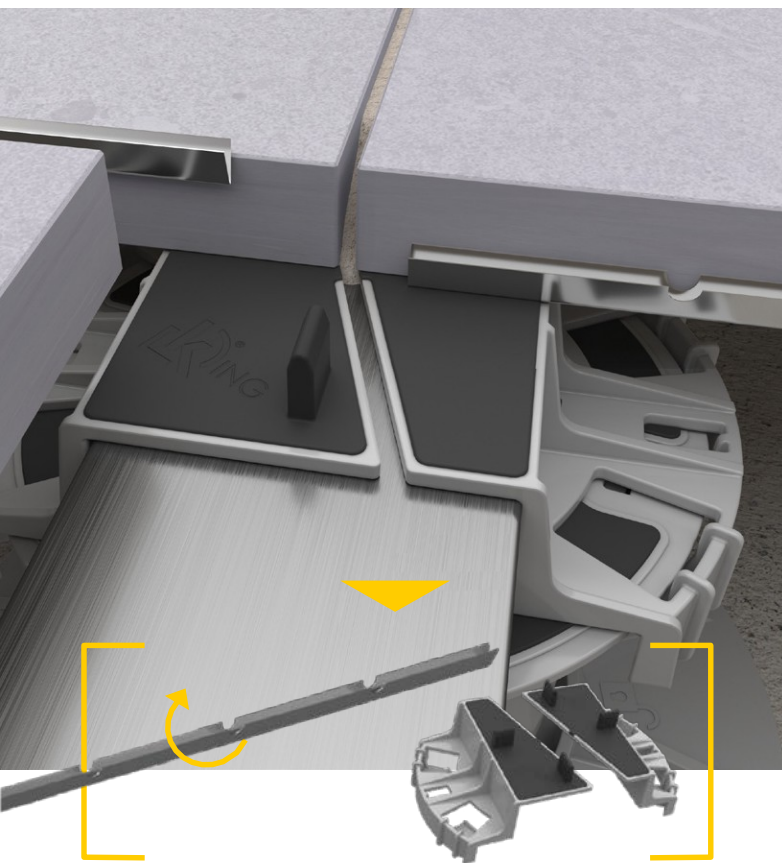

KING-SPACE SAND

KING-SPECULAR