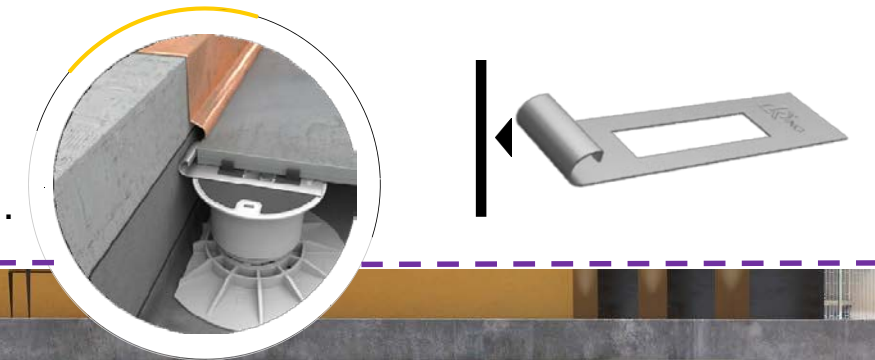

## SHOCK-KING Verstärkungssystem selbstklebend

- verhindert das Durchbrechen der Fliese durch herunterfallende schwere Gegenstände
- einfache Montage direkt vor Verlegung (selbstklebende Matte)

## KING-KLIP WALL Randhalterung

- für anstossende Bauteile wie Fassade, Brüstungen...

## KING-KEY Regulierschlüssel manuell

- einfaches kraftloses Justieren der Platten auf die genaue Höhe von Hand