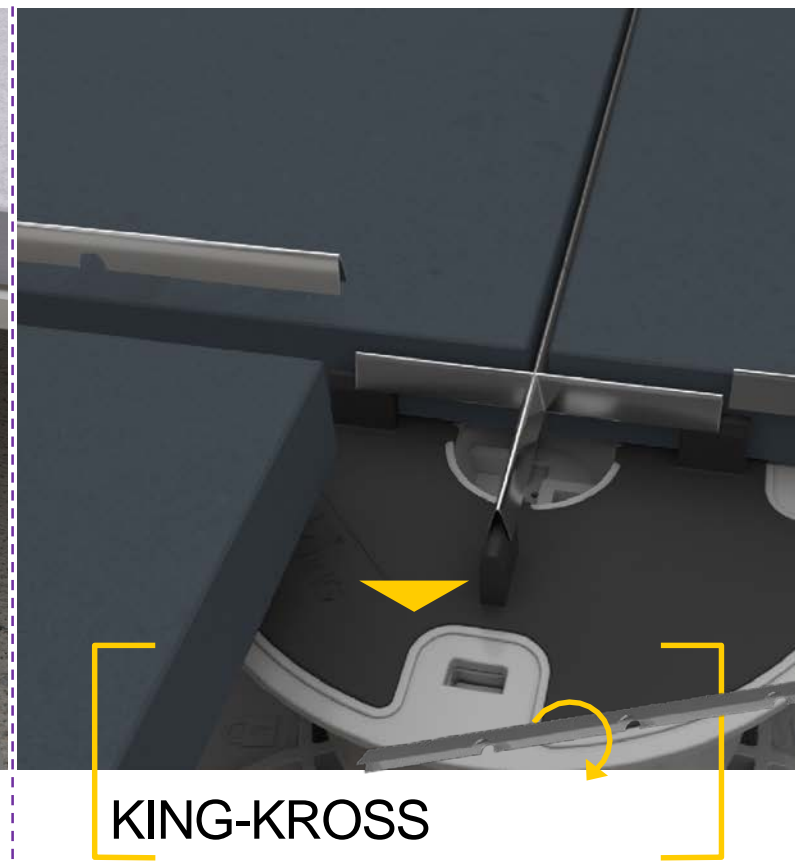

KING-SPACE METAL

KING-SLAT

Innovative Schienen-Systeme für Terrassendielen und Keramik Feinsteinzeugplatten