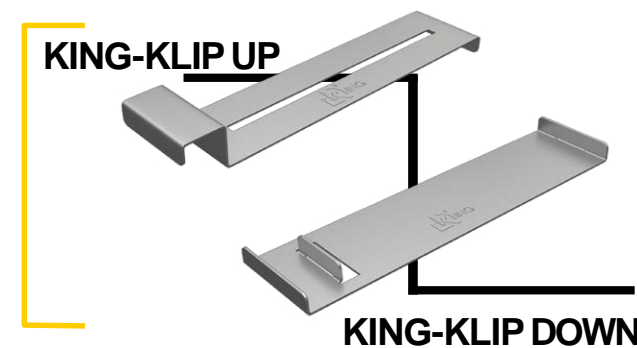

## SHOCK-KING Verstärkungssystem selbstklebend

- verhindert das Durchbrechen der Fliese durch herunterfallende schwere Gegenstände
- einfache Montage direkt vor Verlegung (selbstklebende Matte)

## KING-KLIP WALL Randhalterung

- für anstossende Bauteile wie Fassade, Brüstungen...

## KING-KEY Regulierschlüssel manuell

- einfaches kraftloses Justieren der Platten auf die genaue Höhe von Hand

## KING-KLIP UP + DOWN für Vertikal-Abschlüsse