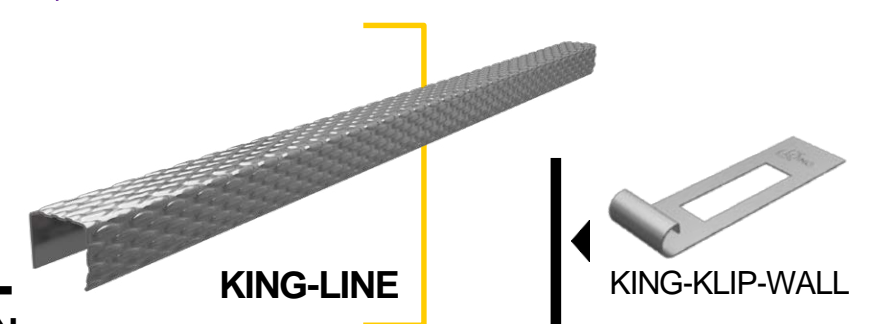

KING-LINE Design- Kantenprofil-Abdeckung