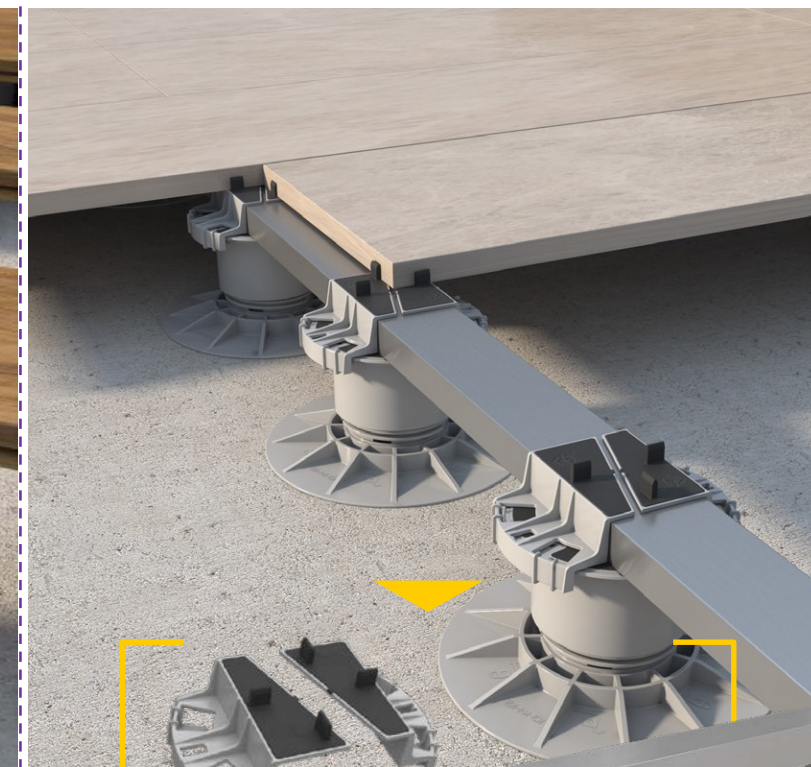

## SHOCK-KING Verstärkungssystem selbstklebend

- verhindert das Durchbrechen der Fliese durch herunterfallende schwere Gegenstände
- einfache Montage direkt vor Verlegung (selbstklebende Matte)

## KING-KLIP WALL Randhalterung

- für anstossende Bauteile wie Fassade, Brüstungen...

## KING-LINE Design- Kantenprofil-Abdeckung

### KING-SLAT

Innovative Schienen-Systeme für Terrassendielen und Keramik Feinsteinzeugplatten

KING-SLAT WOOD

KING-SLAT CERAMIC

KING-KRONE

KING-SPECULAR

KING-RAIL