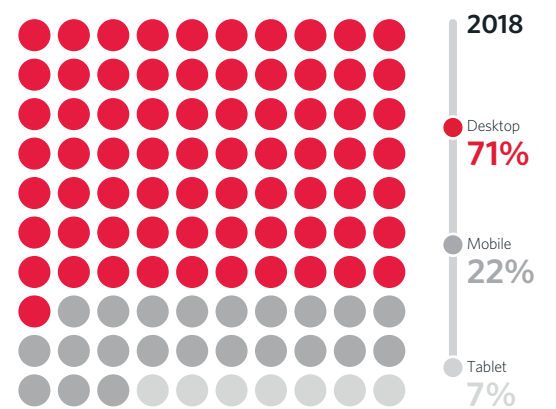

Valentinstag Barometer 2020

Sales nach Endgerät

Sub-Industrien mit dem höchsten Anteil

Durchschnittlicher Warenkorbwert

Sales nach Publisher-Vertical