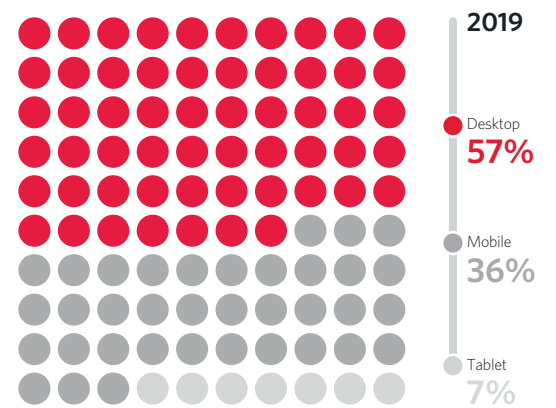

Valentinstag Barometer 2020

Sales nach Endgerät

Sub-Industrien mit dem höchsten Anteil

Durchschnittlicher Warenkorbwert

Sales nach Publisher-Vertical