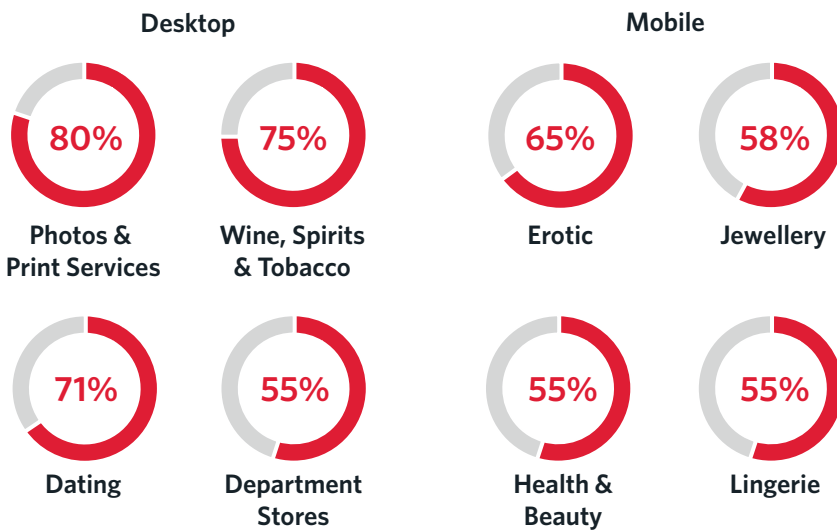

Valentinstag Barometer 2020

Sales nach Endgerät

Sub-Industrien mit dem höchsten Anteil

Durchschnittlicher Warenkorbwert

Sales nach Publisher-Vertical