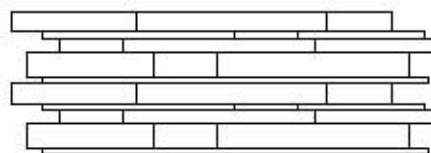

## IMBALLI E PESI - PACKING AND WEIGHTS - VERPACKUNGEN UND GEWICHTE - EMBALLAGE ET POIDS

Formato Size Format Format	SCATOLA/BOX			Kg./mq. Sqm/mq Kg/mq kg/mq	PALLET			FORNITO
	Pz./Scat. Pcs/Box Stck/Kart. Pcs/Boite	mq./Scat. Sqm/Box Qm/Kart. Mc/Boite	Kg./Scat. Kg/Box Kg/Kart. Kg/Boite		Scatole Boxes Kartone Boites	mq Sqm Qm Mc	Kg. Kg Kg Kg	
10X20	34	0,68	15,24	22,40	72	48,96	1111	-
30x60	8	1,49	28,5	19,12	32	47,68	912	-
8,5X35	20	0,602	12,5	20,76	84	50,57	10,66	-
Esagono 35x40	9	0,936	21,5	23	48	44,9	1032	-
20x60 listello	6	0,81	16	19,44	40	32,4	640	su rete - On net Auf Netz - Sur trene
5X5 MOSAICO	6	0,54	12	23	60	32,40	720	su rete - On net Auf Netz - Sur trene
8X30 BATTISCOPA	28	0,67	20	14,70	28	18,76	413	-

## DISPONIBILI SU TUTTI I COLORI - AVAILABLE IN ALL COLORS - IN ALLEN FARBEN VERFÜGBAR - DISPONIBLE DANS TOUTES LES COULEURS

30X60 **N 10**

8,5X35 **N 15**

MOSAICO 5X5 **Pz 4**

LISTELLO 22X60 **Pz 10**

BATTISCOPA 8X30 **Pz 1**

NOCE 10X20 **N 14**

ROSSO 10X20 **N 14**

NOCE ESAGONO 34X40 **N 14**

ROSSO ESAGONO 34X40 **N 14**

BEIGE 10X20 **N 14**

GRIGIO 10X20 **N 14**

BEIGE ESAGONO 34X40 **N 14**

GRIGIO ESAGONO 34X40 **N 14**