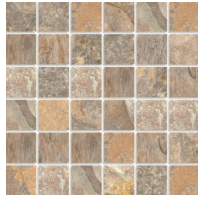

---

**SERIES**  
**NEPAL SLATE**

---

Tile Collection

PRODUCTS

**Annapurna Beige 12X24**  
12"x24"

**Chitwan Gris 12X24**  
12"x24"

**Kathmandu Black 12X24**  
12"x24"

**Pokhara Pizarra 12X24**  
12"x24"

**Annapurna Beige 4X12**  
4"x12"

**Chitwan Gris 4X12**  
4"x12"

**Kathmandu Black 4X12**  
4"x12"

**Pokhara Pizarra 4X12**  
4"x12"

**Annapurna Beige 3X12 Bullnose**  
3"x12"

**Chitwan Gris 3X12 Bullnose**  
3"x12"

**Kathmandu Black 3X12 Bullnose**  
3"x12"

**Pokhara Pizarra 3X12 Bullnose**  
3"x12"

**Annapurna Beige 2X2 Mosaic**  
12"x12"

**Chitwan Gris 2X2 Mosaic**  
12"x12"