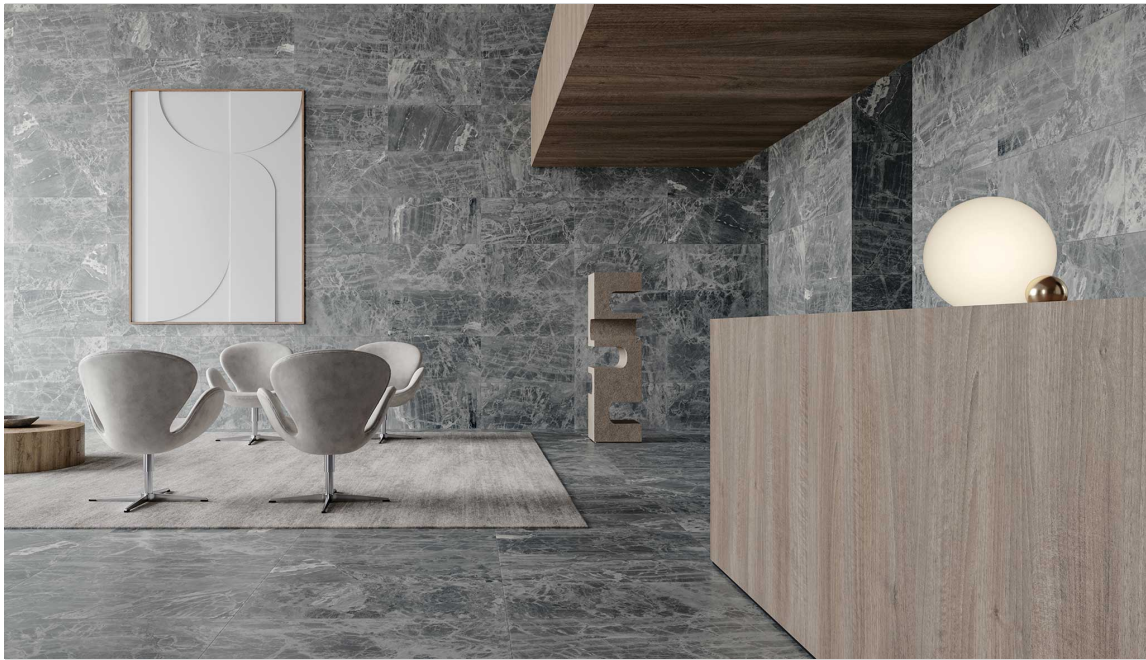

ROOM SCENES