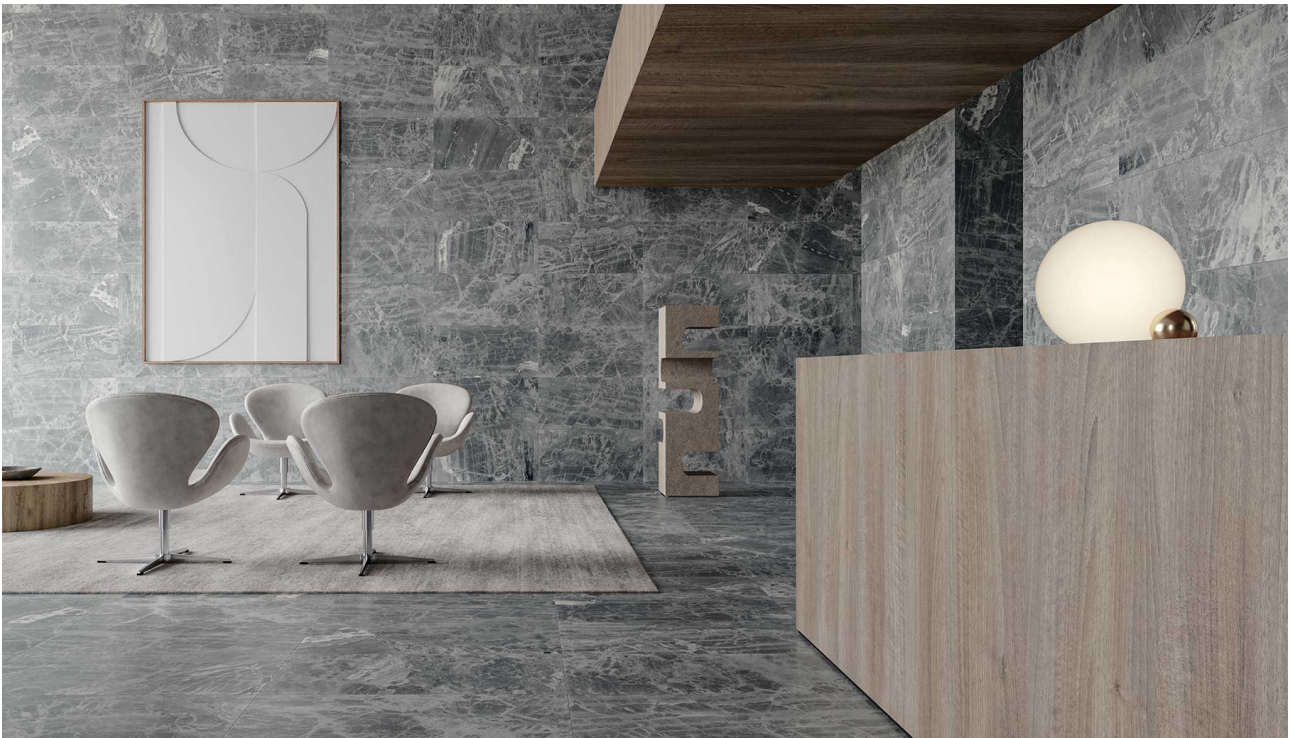

SERIES
GEMMA MYSTIQUE

Qualis Partners Stone Collections