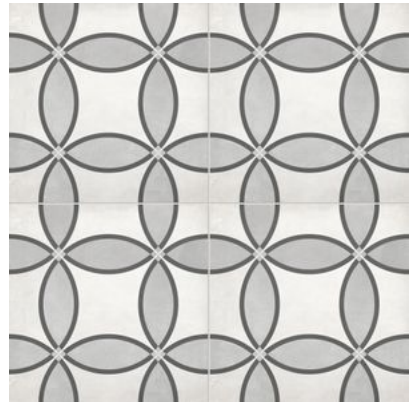

8"x8"
Form 8x8 Monochrome Stellar

8"x8"
Form 8x8 Sand

8"x8"
Form 8x8 Sand Baroque

8"x8"
Form 8x8 Sand Clover

8"x8"
Form 8x8 Sand Compass

8"x8"
Form 8x8 Sand Deco Blend

8"x8"
Form 8x8 Sand Northstar

8"x8"
Form 8x8 Ice Zenith

8"x8"
Form 8x8 Sand Zenith

8"x8"
Form 8x8 Tide

8"x8"
Form 8x8 Tide Baroque

8"x8"
Form 8x8 Tide Clover

8"x8"
Form 8x8 Tide Compass

8"x8"
Form 8x8 Tide Deco Blend

8"x8"
Form 8x8 Tide Diamond

8"x8"
Form 8x8 Tide Northstar