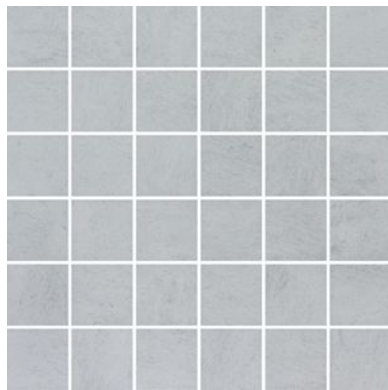


SERIES CINQ

Concrete

Contemporary tiles in a palette of earthy colors.

PRODUCTS

13"x13"
Cinq 13x13 Black

13"x13"
Cinq 13x13 Grey

13"x13"
Cinq 13x13 White

12"x12"
Cinq 2x2 Black

12"x12"
Cinq 2x2 Grey

12"x12"
Cinq 2x2 White

8"x10"
Cinq 8x10 Black

8"x10"
Cinq 8x10 Grey

8"x10"
Cinq 8x10 White

3"x8"
Cinq 3x8 Black Bullnose

3"x8"
Cinq 3x8 Grey Bullnose

3"x8"
Cinq 3x8 White Bullnose