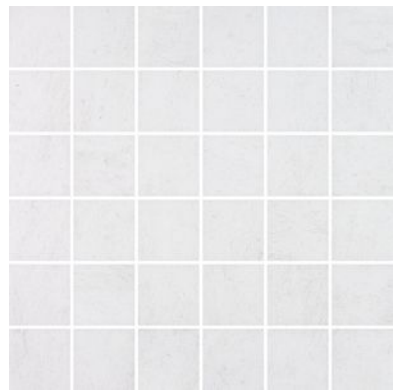


SERIES CINQ

Concrete

Contemporary tiles in a palette of earthy colors.

PRODUCTS

13"x13"
Cinq 13x13 Black

13"x13"
Cinq 13x13 Grey

13"x13"
Cinq 13x13 White

12"x12"
Cinq 2x2 Black

12"x12"
Cinq 2x2 Grey

12"x12"
Cinq 2x2 White

8"x10"
Cinq 8x10 Black

8"x10"
Cinq 8x10 Grey

8"x10"
Cinq 8x10 White

3"x8"
Cinq 3x8 Black Bullnose

3"x8"
Cinq 3x8 Grey Bullnose

3"x8"
Cinq 3x8 White Bullnose