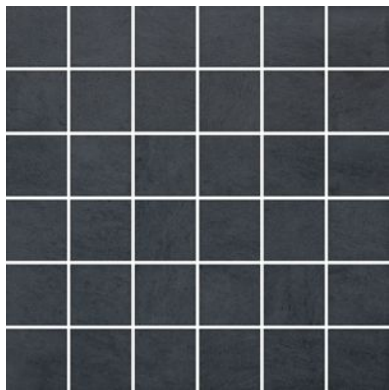


SERIES CINQ

Concrete

Contemporary tiles in a palette of earthy colors.

PRODUCTS

13"x13"
Cinq 13x13 Black

13"x13"
Cinq 13x13 Grey

13"x13"
Cinq 13x13 White

12"x12"
Cinq 2x2 Black

12"x12"
Cinq 2x2 Grey

12"x12"
Cinq 2x2 White

8"x10"
Cinq 8x10 Black

8"x10"
Cinq 8x10 Grey

8"x10"
Cinq 8x10 White

3"x8"
Cinq 3x8 Black Bullnose

3"x8"
Cinq 3x8 Grey Bullnose

3"x8"
Cinq 3x8 White Bullnose