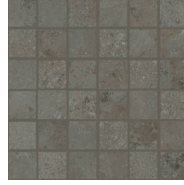

Byblos Beige 12X24"
12"x24" | Porcelain

Dor Sand 12X24"
12"x24" | Porcelain

Byblos Beige 3X24"
3"x24" | Porcelain

Dor Sand 3X24"
3"x24" | Porcelain

Erice Taupe 3X24"
3"x24" | Porcelain

Menfi Grey 3X24"
3"x24" | Porcelain

Dor Sand 24X24"
24"x24" | Porcelain

Erice Taupe 24X24"
24"x24" | Porcelain

Byblos Beige 24X24"
24"x24" | Porcelain

Menfi Grey 24X24"
24"x24" | Porcelain

Dor Sand 2X2" Mosaic
12"x12" | Porcelain

Erice Taupe 2X2" Mosaic
12"x12" | Porcelain

Byblos Beige 2X2" Mosaic
12"x12" | Porcelain

Menfi Grey 2X2
12"x12" | Porcelain

ROOM SCENES

Size	Product type	BOX			PALLET		
		pcs	sqft	lb	boxes	sqft	lb
24"x36"							
12"x24"							
3"x24"							
24"x24"							
12"x12"							