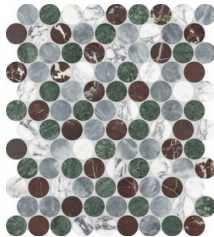

Utopio Fleur Pine Mosaic
11.8"x14.75" | Natural Stone

Utopio Fleur Blush Mosaic
15.7"x15.7" | Natural Stone

Utopio Cesto Mist Mosaic
11.8"x14.75" | Natural Stone

Utopio Cesto Monochromo Mosaic
11.8"x14.75" | Natural Stone

Utopio Cesto Dove Mosaic
11.8"x14.75" | Natural Stone

Utopio Cesto Clay Mosaic
11.8"x14.75" | Natural Stone

Utopio 1.25 Penny Round Tropic Mosaic
10"x14" | Natural Stone

Utopio 1.25 Penny Round Polar Mosaic
10"x14" | Natural Stone