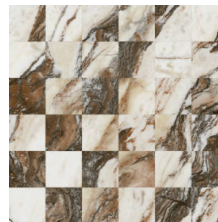

**3X12 Polished Revere Red**  
3"x12" | Porcelain

**3X12 Bullnose Matt Crush Gold**  
3"x12" | Porcelain

**3X12 Bullnose Matt Amore Grey**  
3"x12" | Porcelain

**3X12 Bullnose Matt Allure Blue**  
3"x12" | Porcelain