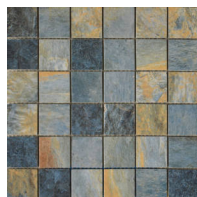

Sky 2x2 Mosaic
12"x12" | Porcelain