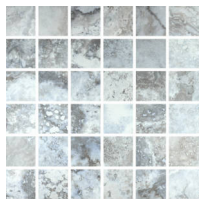

Grigio 4X12
4"x12" | Porcelain

Argento 4X12
4"x12" | Porcelain

Grigio 3X12 Bullnose
3"x12" | Porcelain

Argento 3X12 Bullnose
3"x12" | Porcelain

Sabbia 3X12 Bullnose
3"x12" | Porcelain

Azzurro 3X12 Bullnose
3"x12" | Porcelain

Grigio 2X2 Mosaic
12"x12" | Porcelain

Azzurro 2X2 Mosaic
12"x12" | Porcelain

Argento 2X2 Mosaic
12"x12" | Porcelain

Sabbia 2X2 Mosaic
12"x12" | Porcelain

Grigio 2X8 Wall Bullnose
2"x8" |

Argento 2X8 Wall Bullnose
2"x8" |