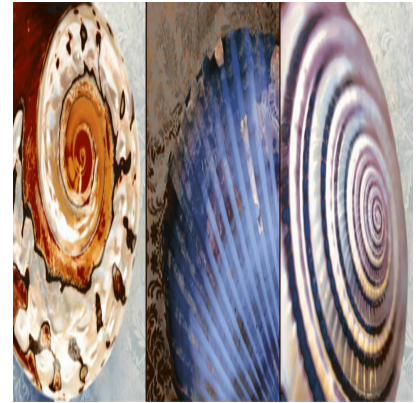

SERIE BAÑO

Cerámica | Nacional | Decorativos

PRODUCTOS

BAÑO 1
20x66 cm / 8x26" | Decorativos | Samboro

BAÑO 2
20x66 cm / 8x26" | Decorativos | Samboro

BAÑO 3
20x66 cm / 8x26" | Decorativos | Samboro

BAÑO 4
20x66 cm / 8x26" | Decorativos | Samboro

BAÑO 5
20x66 cm / 8x26" | Decorativos | Samboro

CORAL AZUL
20x66 cm / 8x26" | Decorativos | Samboro

DELFINES AZUL
20x66 cm / 8x26" | Decorativos | Samboro

PECES AZUL
20x66 cm / 8x26" | Decorativos | Samboro