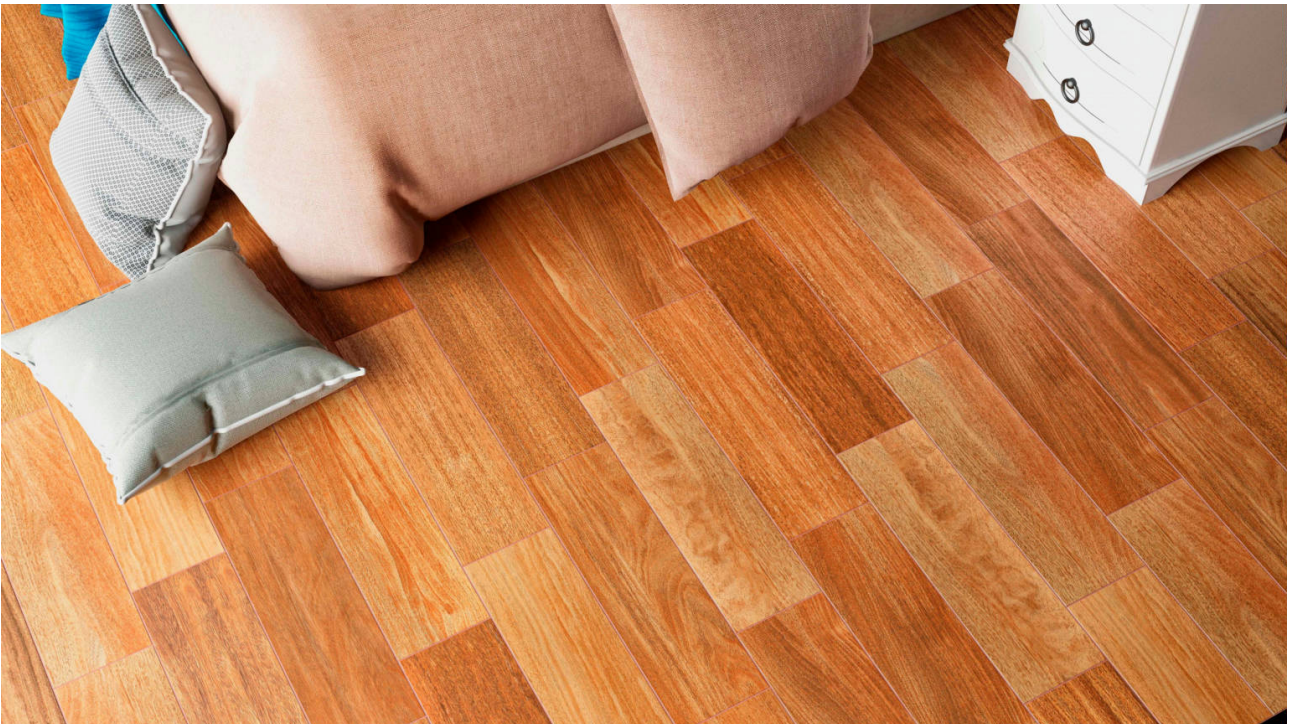

SERIE CUMARÚ TECA

Cerámica | Nacional | Maderas

PRODUCTOS

CUMARÚ TECA
20x66 cm / 8x26" | Maderas | Samboro

AMBIENTES