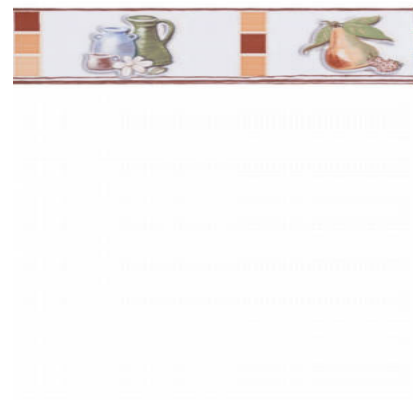

## PRODUCTOS

**ÁRTICA BLANCO**  
20x66 cm / 8x26" | Samboro

**ÁRTICA BLANCO**  
20x31 cm / 8x12" | Samboro

**ÁRTICA BONE**  
20x31 cm / 8x12" | Samboro

**ÁRTICA BLANCO FRUTAS**  
20x31 cm / 8x12" | Samboro

**ÁRTICA BLANCO MANZANA**  
20x31 cm / 8x12" | Samboro

**ÁRTICA BONE FRUTAS**  
20x31 cm / 8x12" | Samboro

**ÁRTICA BONE MANZANA**  
20x31 cm / 8x12" | Samboro

**Descontinuado ÁRTICA AMARILLO**  
20x20 cm / 8x8" | Samboro