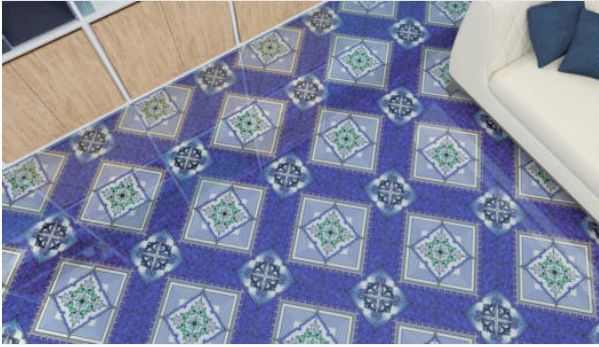

PRODUCTO TUXPAN AZUL

Cerámica | Nacional | Geométricos

AMBIENTES

DATOS TÉCNICOS

CÓDIGO: VT00002160
FAMILIA: Cerámica
AGRUPACIONES: Nacional
SERIE: Tuxpan
COLORES: Azul
ASPECTO: Decorativos
TIPO DE PASTA: Cerámica
USO: Interior
PEI: 3, Tránsito medio
ESPESOR: 7.3

COLECCIÓN: Geométricos
ECOTILE: Sí
MARCA: Mexicali
NOTAS: El color del producto físico puede variar del tono de la fotografía.

**EXCLUSIVO
DISTRIBUIDORES**

**EXCLUSIVO
DISTRIBUIDORES**

EMBALAJE

Piezas x Metro	Piezas x Caja	Metros x Caja	Metros x Tarima	Cajas x Tarima	Peso (kg) x Metro	Peso (kg) x Caja	Peso (kg) Pallet Sin Tarima	Peso (kg) Pallet Con Tarima
0	20	2	132	66	0	22.38	1477	0