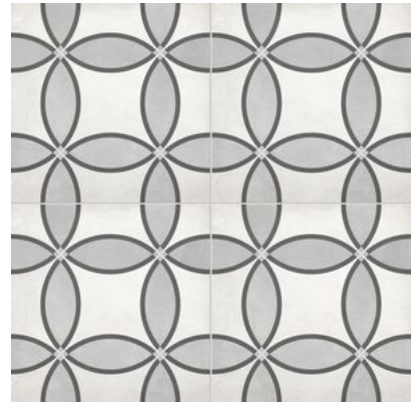

8"x8"
Form 8x8 Monochrome Stellar

8"x8"
Form 8x8 Sand

8"x8"
Form 8x8 Sand Baroque

8"x8"
Form 8x8 Sand Clover

8"x8"
Form 8x8 Sand Compass

8"x8"
Form 8x8 Sand Deco Blend

8"x8"
Form 8x8 Sand Northstar

8"x8"
Form 8x8 Ice Zenith

8"x8"
Form 8x8 Sand Zenith

8"x8"
Form 8x8 Tide

8"x8"
Form 8x8 Tide Baroque

8"x8"
Form 8x8 Tide Clover

8"x8"
Form 8x8 Tide Compass

8"x8"
Form 8x8 Tide Deco Blend

8"x8"
Form 8x8 Tide Diamond

8"x8"
Form 8x8 Tide Northstar