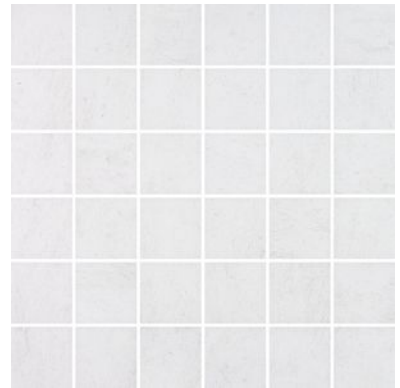

SERIES CINQ

Concrete

Contemporary tiles in a palette of earthy colors.

PRODUCTS

13"x13"
Cinq 13x13 Black

13"x13"
Cinq 13x13 Grey

13"x13"
Cinq 13x13 White

12"x12"
Cinq 2x2 Black

12"x12"
Cinq 2x2 Grey

12"x12"
Cinq 2x2 White

8"x10"
Cinq 8x10 Black

8"x10"
Cinq 8x10 Grey

8"x10"
Cinq 8x10 White

3"x8"
Cinq 3x8 Black Bullnose

3"x8"
Cinq 3x8 Grey Bullnose

3"x8"
Cinq 3x8 White Bullnose