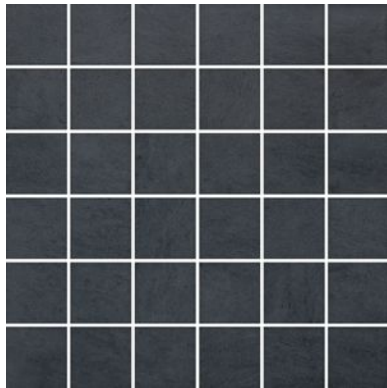

SERIES CINQ

Concrete

Contemporary tiles in a palette of earthy colors.

PRODUCTS

13"x13"
Cinq 13x13 Black

13"x13"
Cinq 13x13 Grey

13"x13"
Cinq 13x13 White

12"x12"
Cinq 2x2 Black

12"x12"
Cinq 2x2 Grey

12"x12"
Cinq 2x2 White

8"x10"
Cinq 8x10 Black

8"x10"
Cinq 8x10 Grey

8"x10"
Cinq 8x10 White

3"x8"
Cinq 3x8 Black Bullnose

3"x8"
Cinq 3x8 Grey Bullnose

3"x8"
Cinq 3x8 White Bullnose