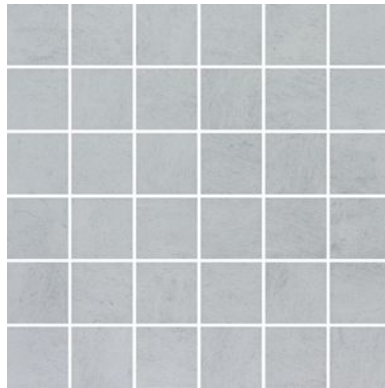

SERIES CINQ

Concrete

Contemporary tiles in a palette of earthy colors.

PRODUCTS

13"x13"
Cinq 13x13 Black

13"x13"
Cinq 13x13 Grey

13"x13"
Cinq 13x13 White

12"x12"
Cinq 2x2 Black

12"x12"
Cinq 2x2 Grey

12"x12"
Cinq 2x2 White

8"x10"
Cinq 8x10 Black

8"x10"
Cinq 8x10 Grey

8"x10"
Cinq 8x10 White

3"x8"
Cinq 3x8 Black Bullnose

3"x8"
Cinq 3x8 Grey Bullnose

3"x8"
Cinq 3x8 White Bullnose