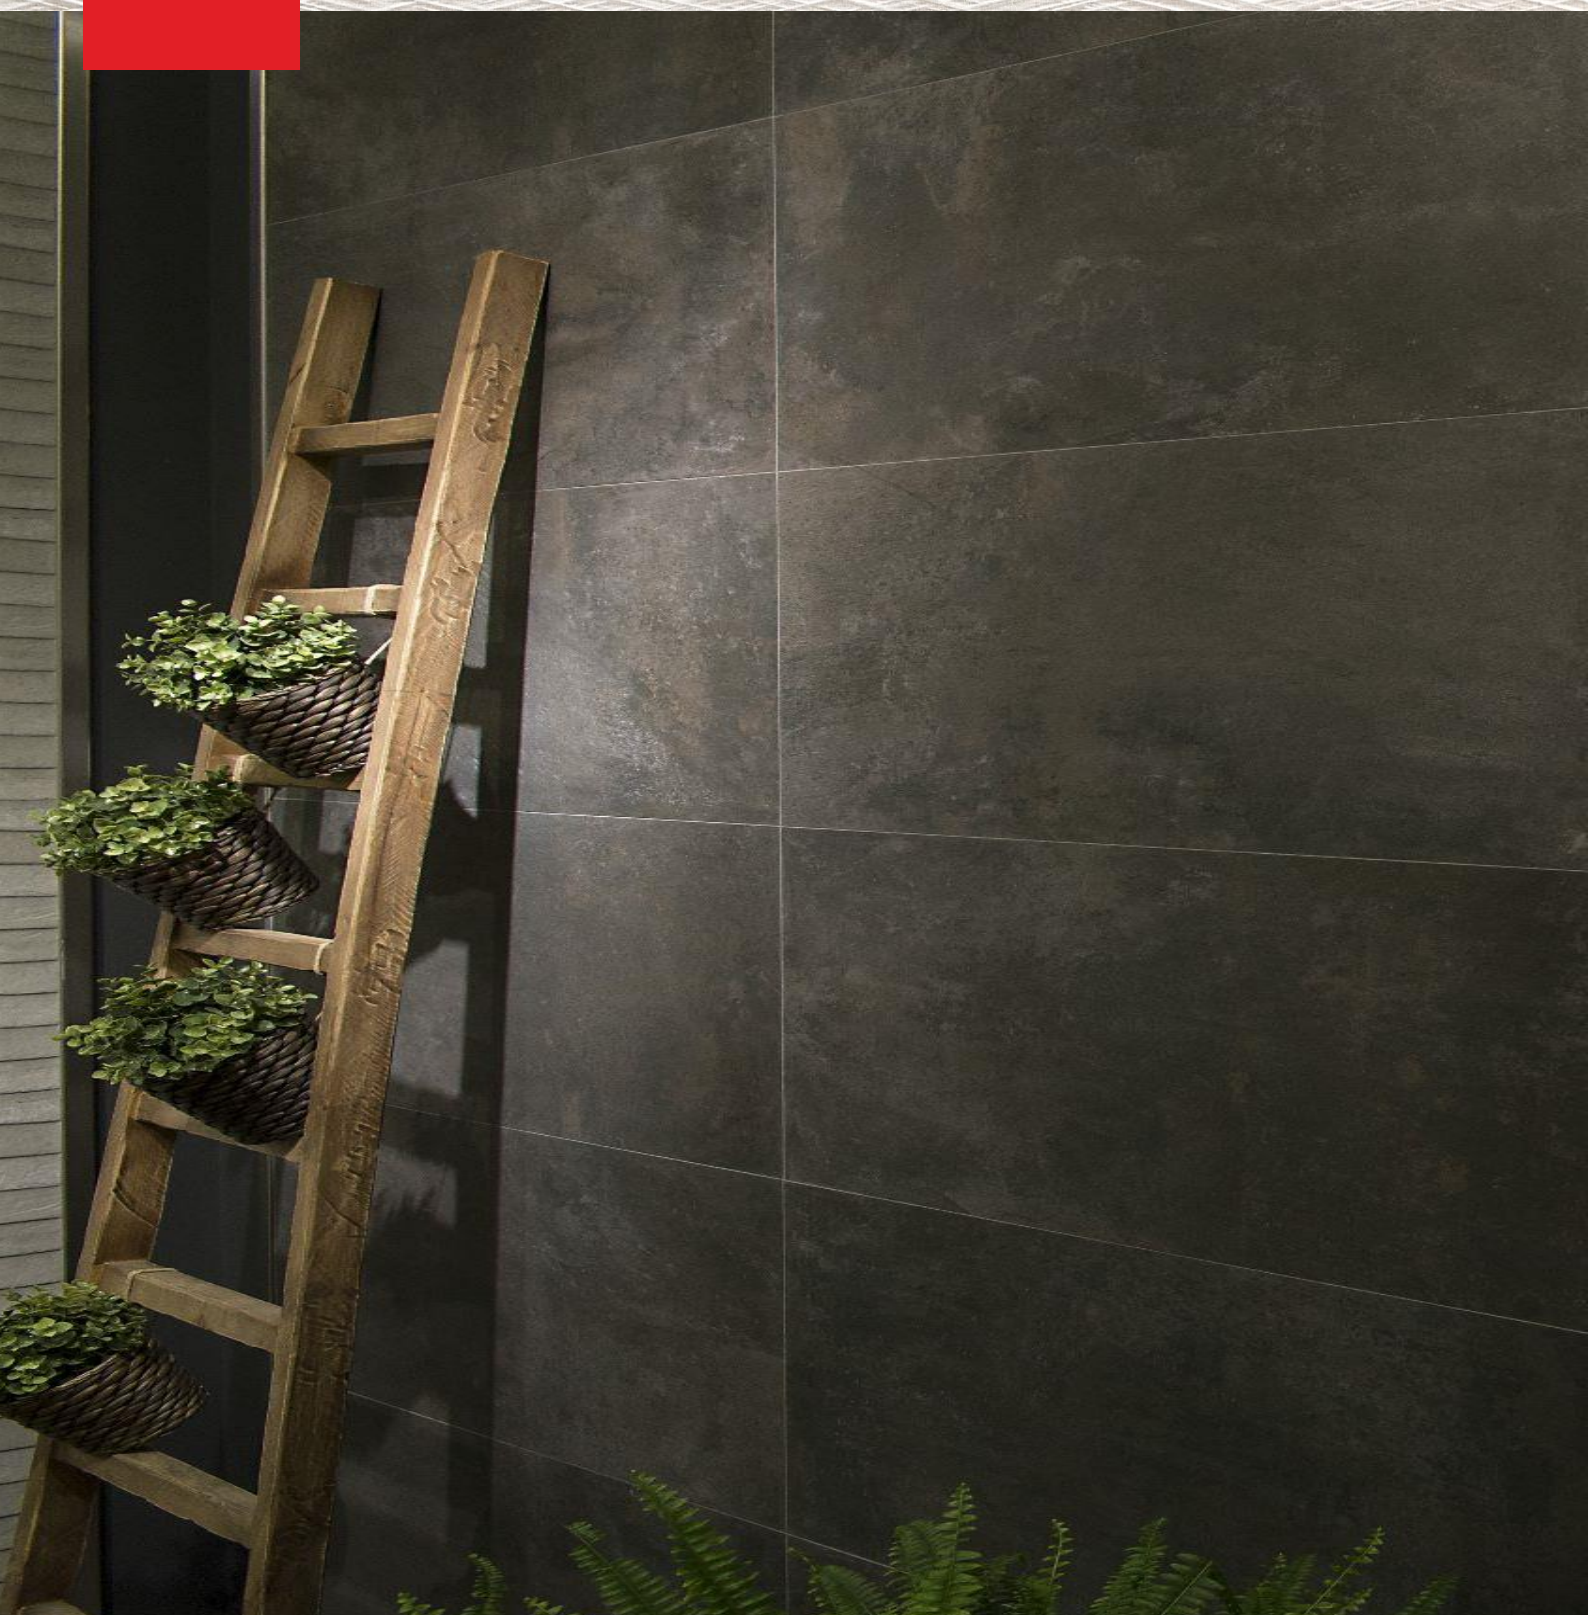

PROSEIN

Ficha técnica
Serie

Menhir

SALONI
España

Formato
45x90

Piezas x caja **3**
M2 x caja **1,22**
Kg x caja **27**

Cajas x paleta **44**
M2 x paleta **54,06**
Kg x paleta **875**

PROSEIN