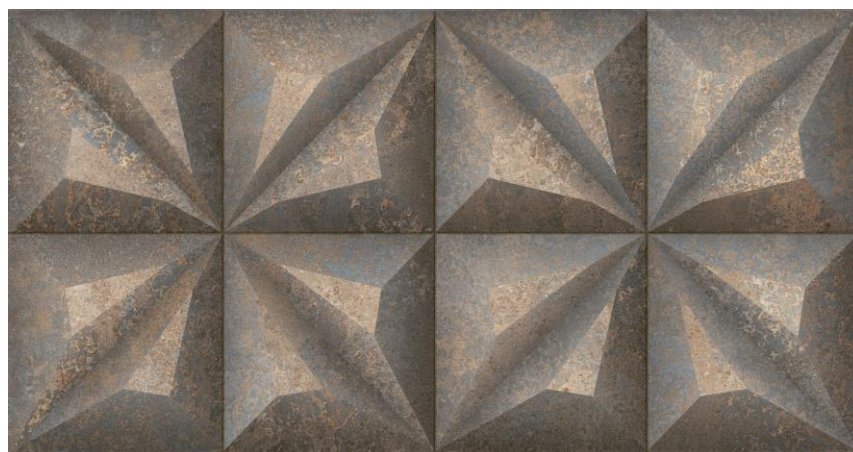

PROSEIN

Ficha técnica
Diseños especiales

Everest Metallo

SAVANE
Brasil

Formato
37X74

Piezas x caja **6**
M2 x caja **1,68**
Kg x caja **28,50**

Cajas x paleta **36**
M2 x paleta **60,48**
Kg. x paleta **1026**

PROSEIN

Ficha técnica
Diseños especiales

Everest Metallo

SAVANE
Brasil

GRES ESM EVEREST METALLO MATE 37X74 RECT
SAV1210T538700630

Gres

Pared

Interior
Exterior