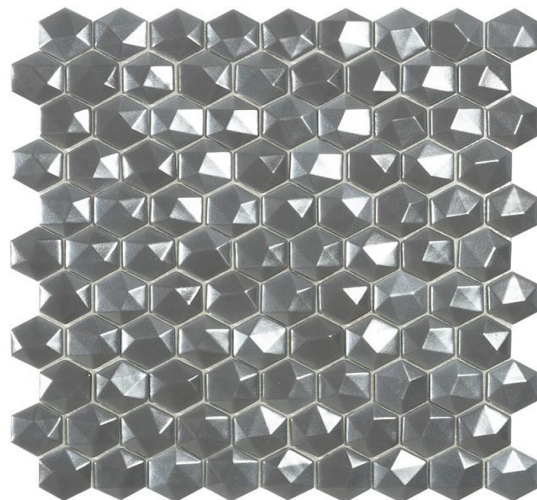

**PROSEIN**

Ficha técnica  
Mosaico

*Magic*

**VIDREPUR**  
España

MOS MAGIC GOLD HEX 49 D  
VID1390M77U930ORO

MOS MAGIC SILVER HEX 47 D  
VID1390M77U930AZO

MOS MAGIC COPPER HEX 48 D  
VID1390M77U930CUO

MOS MAGIC BRONZE HEX 45 D  
VID1390M77U930BR0

Pared

Interior  
Exterior

Brillante

Absorción  
de agua

Malla

Vidrio