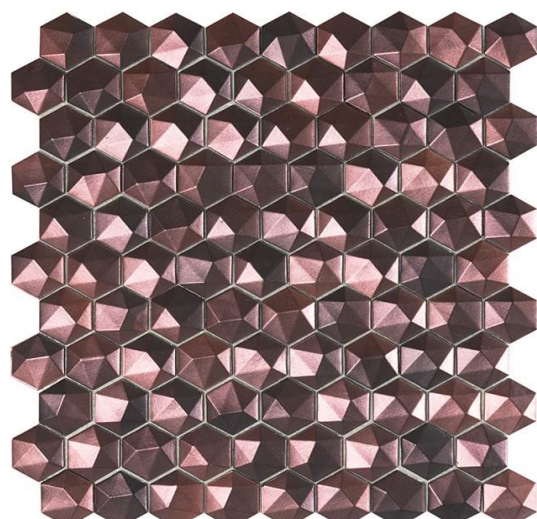

**PROSEIN**

Ficha técnica  
Mosaico

*Magic*

**VIDREPUR**  
España

MOS MAGIC GOLD HEX 49 D  
VID1390M77U930ORO

MOS MAGIC SILVER HEX 47 D  
VID1390M77U930AZO

MOS MAGIC COPPER HEX 48 D  
VID1390M77U930CUO

MOS MAGIC BRONZE HEX 45 D  
VID1390M77U930BR0

Pared

Interior  
Exterior

Brillante

Absorción  
de agua

Malla

Vidrio