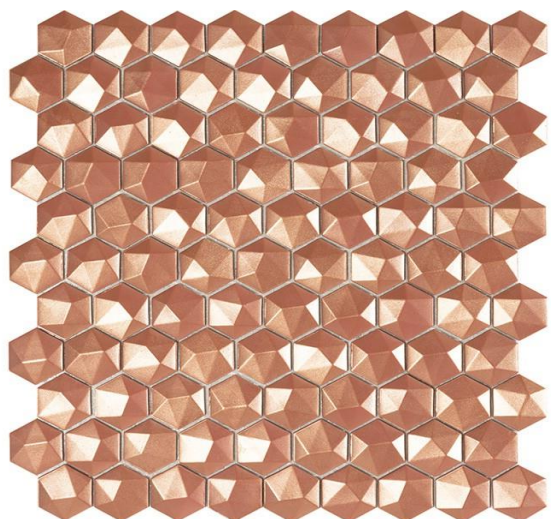

**PROSEIN**

Ficha técnica |  
Mosaico

*Magic*

**VIDREPUR**  
España

Formato  
**31,7x30,7**

Piezas x caja: **10**  
M2 x caja: **0,87**  
Kg x caja: **10,96**

Cajas x paleta: **126**  
M2 x paleta: **109,62**  
Kg. x paleta: **1380,96**

**PROSEIN**

Ficha técnica  
Mosaico

*Magic*

**VIDREPUR**  
España

MOS MAGIC GOLD HEX 49 D  
VID1390M77U930ORO

MOS MAGIC SILVER HEX 47 D  
VID1390M77U930AZO

MOS MAGIC COPPER HEX 48 D  
VID1390M77U930CUO

MOS MAGIC BRONZE HEX 45 D  
VID1390M77U930BR0

Pared

Interior  
Exterior

Brillante

Absorción  
de agua

Malla

Vidrio