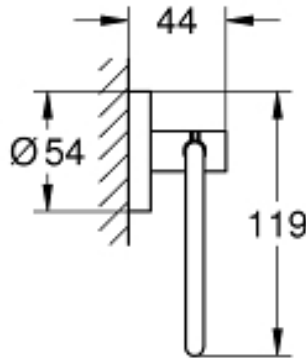

GROHE
StarLight*

Cobre
Brillo

PROSEIN

PORTARROLLO ESSENTIALS 40689DA1 GOLD ROSE
GRH1745S850A8