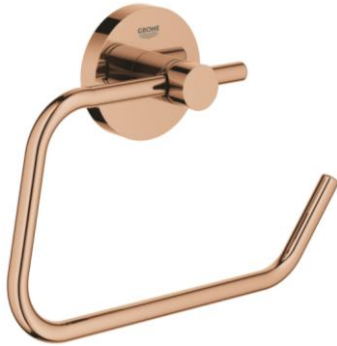

GROHE  
StarLight\*

Cobre  
Brillo

PROSEIN

PORTARROLLO ESSENTIALS 40689DA1 GOLD ROSE  
GRH1745S850A8

GANCHO ESSENTIALS 40364DA1 GOLD ROSE  
GRH1720S850A8

TOALLERO DE ARO ESSENTIALS 40365DA1 GOLD ROSE  
GRH1765S850A8

TOALLERO ESSENTIALS 40366DA1 GOLD ROSE  
GRH1760S850A8

## ESPECIFICACIONES TECNICAS:

- Material: metal
- Fijación oculta
- GROHE StarLight acabado cromado
- Adecuado para atornillar (incluidos tornillos y tacos)