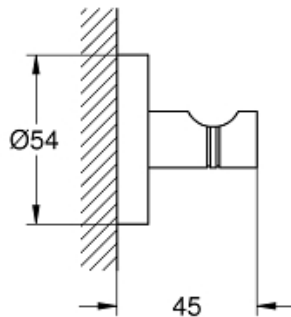

GROHE  
StarLight\*

Cobre  
Brillo

PROSEIN

PORTARROLLO ESSENTIALS 40689DA1 GOLD ROSE  
GRH1745S850A8

GANCHO ESSENTIALS 40364DA1 GOLD ROSE  
GRH1720S850A8

TOALLERO DE ARO ESSENTIALS 40365DA1 GOLD ROSE  
GRH1765S850A8

TOALLERO ESSENTIALS 40366DA1 GOLD ROSE  
GRH1760S850A8

## ESPECIFICACIONES TECNICAS:

- Material: metal
- Fijación oculta
- GROHE StarLight acabado cromado
- Adecuado para atornillar (incluidos tornillos y tacos)