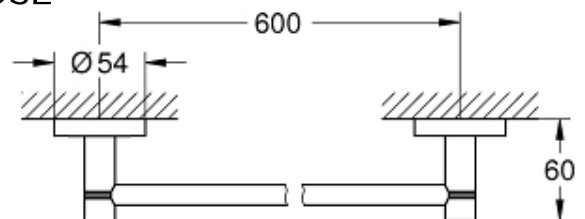

GROHE  
StarLight\*

Cobre  
Brillo

PROSEIN

PORTARROLLO ESSENTIALS 40689DA1 GOLD ROSE  
GRH1745S850A8

GANCHO ESSENTIALS 40364DA1 GOLD ROSE  
GRH1720S850A8

TOALLERO DE ARO ESSENTIALS 40365DA1 GOLD ROSE  
GRH1765S850A8

TOALLERO ESSENTIALS 40366DA1 GOLD ROSE  
GRH1760S850A8

## ESPECIFICACIONES TECNICAS:

- Material: metal
- Fijación oculta
- GROHE StarLight acabado cromado
- Adecuado para atornillar (incluidos tornillos y tacos)