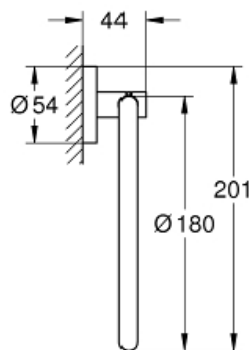

TOALLERO DE ARO ESSENTIALS 40365DA1 GOLD ROSE
GRH1765S850A8