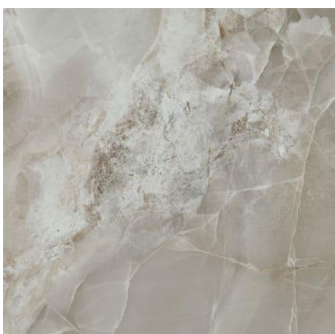

**PROSEIN**

Ficha técnica

Piedra

*Sirius Gray*

FORMIGRES

Brasil

Formato  
**66x66**

Piezas x caja **5**  
M2 x caja **2,18**  
Kg x caja **40,29**

Cajas x paleta **36**  
M2 x paleta **78,48**  
Kg x paleta **1450,31**

PROSEIN

Ficha técnica  
Piedra

Sirius Gray

FORMIGRES  
Brasil

GRES ESM SIRIUS GRAY PULIDO 66X66 RT  
FGR1212R12EL80080

Gres

Piso  
Pared