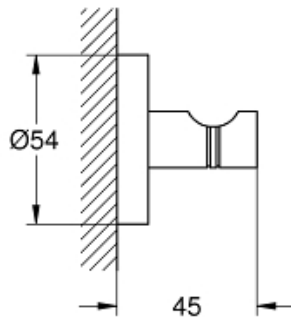

GROHE
StarLight®

**Grafito
Brillo**

PORTARROLLO ESSENTIALS 40689A01 GRAFITO
GRH1745S850NC

GANCHO ESSENTIALS 40364A01 GRAFITO
GRH1720S850NC

TOALLERO ARO ESSENTIALS 40365A01 GRAFITO
GRH1765S850NC

TOALLERO ESSENTIALS 40366A01 GRAFITO
GRH1760S850NC

ESPECIFICACIONES TECNICAS:

- Material: metal
- Fijación oculta
- GROHE StarLight acabado cromado
- Adecuado para atornillar (incluidos tornillos y tacos)