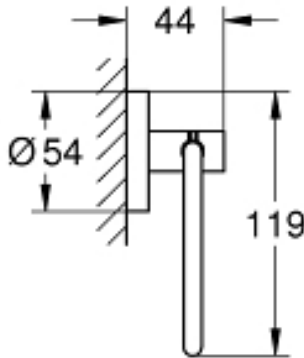

GROHE
StarLight®

**Grafito
Brillo**

PORTARROLLO ESSENTIALS 40689A01 GRAFITO
GRH1745S850NC

GANCHO ESSENTIALS 40364A01 GRAFITO
GRH1720S850NC

TOALLERO ARO ESSENTIALS 40365A01 GRAFITO
GRH1765S850NC

TOALLERO ESSENTIALS 40366A01 GRAFITO
GRH1760S850NC

ESPECIFICACIONES TECNICAS:

- Material: metal
- Fijación oculta
- GROHE StarLight acabado cromado
- Adecuado para atornillar (incluidos tornillos y tacos)