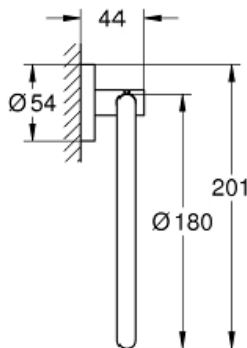

GROHE
StarLight®

**Grafito
Brillo**

PORTARROLLO ESSENTIALS 40689A01 GRAFITO
GRH1745S850NC

GANCHO ESSENTIALS 40364A01 GRAFITO
GRH1720S850NC

TOALLERO ARO ESSENTIALS 40365A01 GRAFITO
GRH1765S850NC

TOALLERO ESSENTIALS 40366A01 GRAFITO
GRH1760S850NC

ESPECIFICACIONES TECNICAS:

- Material: metal
- Fijación oculta
- GROHE StarLight acabado cromado
- Adecuado para atornillar (incluidos tornillos y tacos)