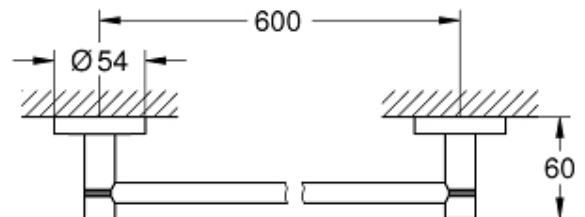

GROHE
StarLight®

**Grafito
Brillo**

PORTARROLLO ESSENTIALS 40689A01 GRAFITO
GRH1745S850NC

GANCHO ESSENTIALS 40364A01 GRAFITO
GRH1720S850NC

TOALLERO ARO ESSENTIALS 40365A01 GRAFITO
GRH1765S850NC

TOALLERO ESSENTIALS 40366A01 GRAFITO
GRH1760S850NC

ESPECIFICACIONES TECNICAS:

- Material: metal
- Fijación oculta
- GROHE StarLight acabado cromado
- Adecuado para atornillar (incluidos tornillos y tacos)