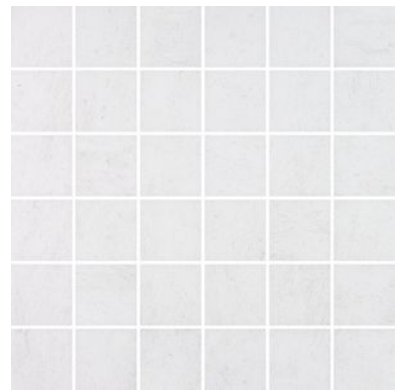

## **SERIES CINQ**

---

Concrete

Contemporary tiles in a palette of earthy colors.

**PRODUCTS**

13"x13"  
**Cinq 13x13 Black**

13"x13"  
**Cinq 13x13 Grey**

13"x13"  
**Cinq 13x13 White**

12"x12"  
**Cinq 2x2 Black**

12"x12"  
**Cinq 2x2 Grey**

12"x12"  
**Cinq 2x2 White**

8"x10"  
**Cinq 8x10 Black**

8"x10"  
**Cinq 8x10 Grey**

8"x10"  
**Cinq 8x10 White**

3"x8"  
**Cinq 3x8 Black Bullnose**