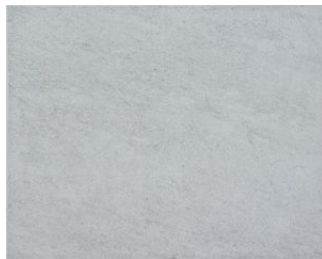

## **SERIES CINQ**

---

Concrete

Contemporary tiles in a palette of earthy colors.

**PRODUCTS**

13"x13"  
**Cinq 13x13 Black**

13"x13"  
**Cinq 13x13 Grey**

13"x13"  
**Cinq 13x13 White**

12"x12"  
**Cinq 2x2 Black**

12"x12"  
**Cinq 2x2 Grey**

12"x12"  
**Cinq 2x2 White**

8"x10"  
**Cinq 8x10 Black**

8"x10"  
**Cinq 8x10 Grey**

8"x10"  
**Cinq 8x10 White**

3"x8"  
**Cinq 3x8 Black Bullnose**