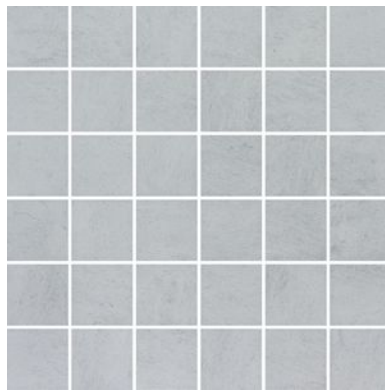

## **SERIES CINQ**

---

Concrete

Contemporary tiles in a palette of earthy colors.

**PRODUCTS**

13"x13"  
**Cinq 13x13 Black**

13"x13"  
**Cinq 13x13 Grey**

13"x13"  
**Cinq 13x13 White**

12"x12"  
**Cinq 2x2 Black**

12"x12"  
**Cinq 2x2 Grey**

12"x12"  
**Cinq 2x2 White**

8"x10"  
**Cinq 8x10 Black**

8"x10"  
**Cinq 8x10 Grey**

8"x10"  
**Cinq 8x10 White**

3"x8"  
**Cinq 3x8 Black Bullnose**