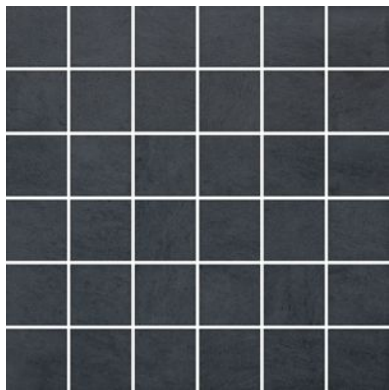

## **SERIES CINQ**

---

Concrete

Contemporary tiles in a palette of earthy colors.

**PRODUCTS**

13"x13"  
**Cinq 13x13 Black**

13"x13"  
**Cinq 13x13 Grey**

13"x13"  
**Cinq 13x13 White**

12"x12"  
**Cinq 2x2 Black**

12"x12"  
**Cinq 2x2 Grey**

12"x12"  
**Cinq 2x2 White**

8"x10"  
**Cinq 8x10 Black**

8"x10"  
**Cinq 8x10 Grey**

8"x10"  
**Cinq 8x10 White**

3"x8"  
**Cinq 3x8 Black Bullnose**