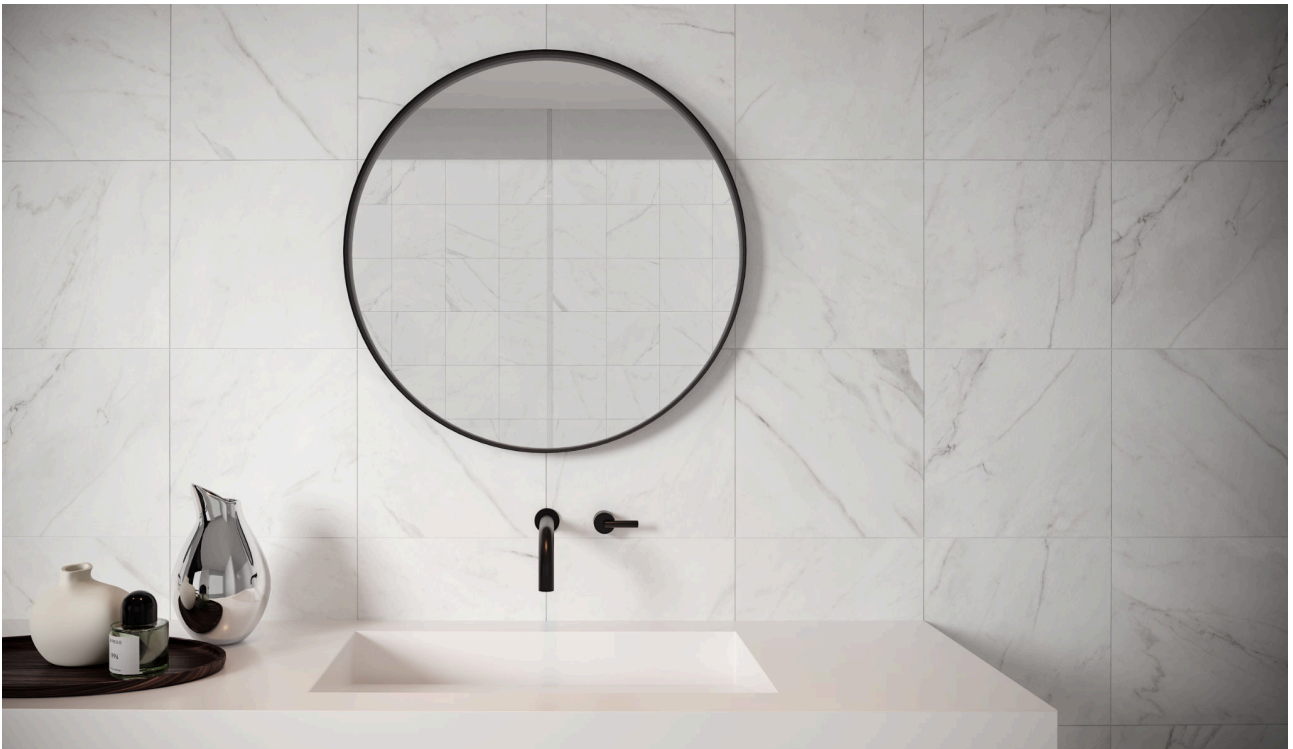

SERIES

ALTEZZA

Marble Look

The enduring appeal of classic surfaces.

PRODUCTS

12"x24"
Altezza 12x24 Carrara

20"x20"
Altezza 20x20 Carrara

13"x13"
Altezza 13x13 Carrara