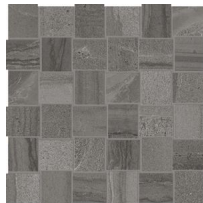

**Arcadia 12X24 Valle D'Aosta**  
12"x24" | Glazed Porcelain

**Arcadia 12X24F Ferrara Matte**  
12"x24" | Glazed Porcelain

**Arcadia 2X2 Basketweave Ferrara Matte**  
12"x12" | Glazed Porcelain

**Arcadia 2X2 Basketweave Lombardy Matte**  
12"x12" | Glazed Porcelain

**Arcadia 2X2 Basketweave Trentino Matte**  
12"x12" | Glazed Porcelain

**Arcadia 2X2 Basketweave Valle D'Aosta**  
12"x12" | Glazed Porcelain

**Arcadia 3X12 Sb Ferrara Matte**  
3"x12" | Glazed Porcelain