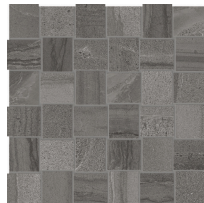

Arcadia 2X2 Basketweave Valle D'Aosta
12"x12" | Glazed Porcelain

Arcadia 3X12 Sb Ferrara Matte
3"x12" | Glazed Porcelain