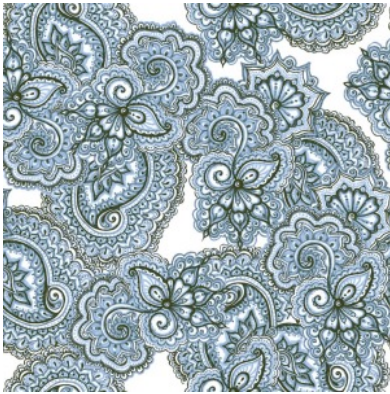

---

**PRODUCT**  
**PAISLEY LAXMI**

---

25x25 (10"x10") | Porcelain Tile

**GRAPHIC VARIETY**

ROOM SCENES

**TECHNICAL DATA**

**NAME:** PAISLEY LAXMI  
**CODE:** ES000000041624  
**GROUPS:** Belle Epoque, Innova  
**SERIES:** PAISLEY  
**SIZE:** 25x25 (10"x10")  
**CÓDIGO DE VENTA:** M125  
**AVAILABILITY:** Keros Bulgaria (Ruse)|Keros Cerámica (Onda-Castellón)  
**TPOLOGY:** Porcelain Tile  
**FINISH:** Matt  
**LOOK:** Hidraulic  
**USE:** Floor & Wall