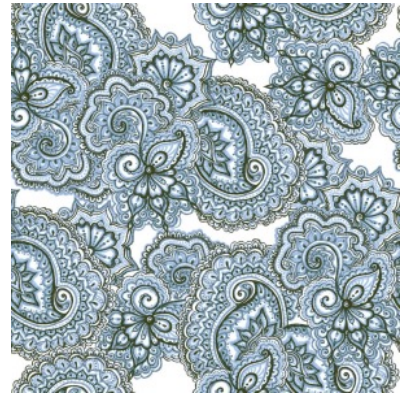

---

**PRODUCT**  
**PAISLEY LAXMI**

---

25x25 (10"x10") | Porcelain Tile

**GRAPHIC VARIETY**

ROOM SCENES

**TECHNICAL DATA**

**NAME:** PAISLEY LAXMI  
**CODE:** ES000000041624  
**GROUPS:** Belle Epoque, Innova  
**SERIES:** PAISLEY  
**SIZE:** 25x25 (10"x10")  
**CÓDIGO DE VENTA:** M125  
**AVAILABILITY:** Keros Bulgaria (Ruse)|Keros Cerámica (Onda-Castellón)  
**TPOLOGY:** Porcelain Tile  
**FINISH:** Matt  
**LOOK:** Hidraulic  
**USE:** Floor & Wall