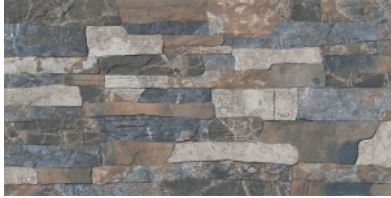

PRODUCTO

ADOBE MARENGO

23x46 (9"x18") | Porcelánico

VARIEDAD GRÁFICA

DATOS TÉCNICOS

NOMBRE: ADOBE MARENGO
CÓDIGO: BG000000000323
AGRUPACIONES: Innova
SERIE: ADOBE
FORMATO: 23x46 (9"x18")
CÓDIGO DE VENTA: A021
DISPONIBILIDAD: Keros Bulgaria (Ruse)
TIPO DE PASTA: Porcelánico
ACABADO: Mate
DESTONIFICADO: V2
ASPECTO: Piedra
USO: Polivalente