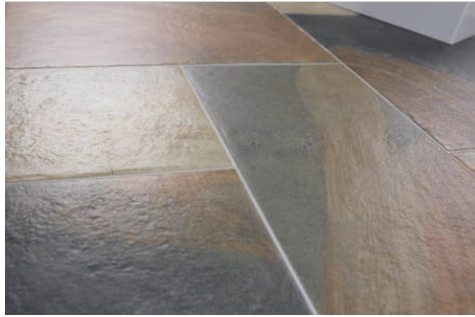

PRODUCTO
MODULA BIERZO MIX

100x100 (39"x39") | Porcelánico

VARIEDAD GRÁFICA

DETALLES

AMBIENTES

DATOS TÉCNICOS

NOMBRE: MODULA BIERZO MIX

NEW

DESTONIFICADO: V4

ASPECTO: Piedra

USO: Polivalente

RESISTENCIA A HELADAS: Sí

PEI: IV

MOHS: 6

JUNTA RECOMENDADA: Mínimo 3mm

RELIEVE: Sí