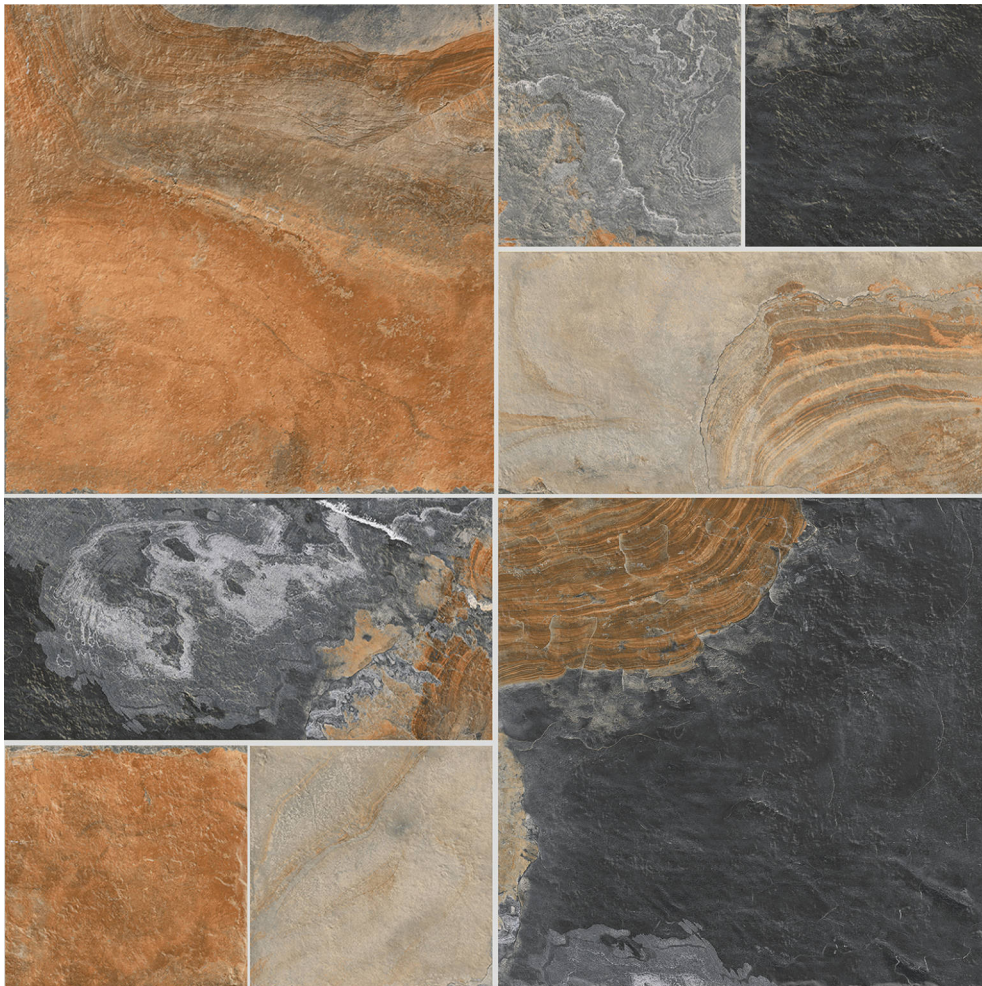

PRODUCTO
MODULA BIERZO MIX

100x100 (39"x39") | Porcelánico

VARIEDAD GRÁFICA

DETALLES

AMBIENTES

DATOS TÉCNICOS

NOMBRE: MODULA BIERZO MIX

NEW

CÓDIGO: ES000000042547

AGRUPACIONES: Actual

SERIE: MODULA

FORMATO: 100x100 (39"x39")

CÓDIGO DE VENTA: M164

DISPONIBILIDAD: Keros Cerámica (Nules - Castellón)

TIPO DE PASTA: Porcelánico

ACABADO: Mate

DESTONIFICADO: V4

ASPECTO: Piedra

USO: Polivalente

RESISTENCIA A HELADAS: Sí

PEI: IV

MOHS: 6

JUNTA RECOMENDADA: Mínimo 3mm

RELIEVE: Sí