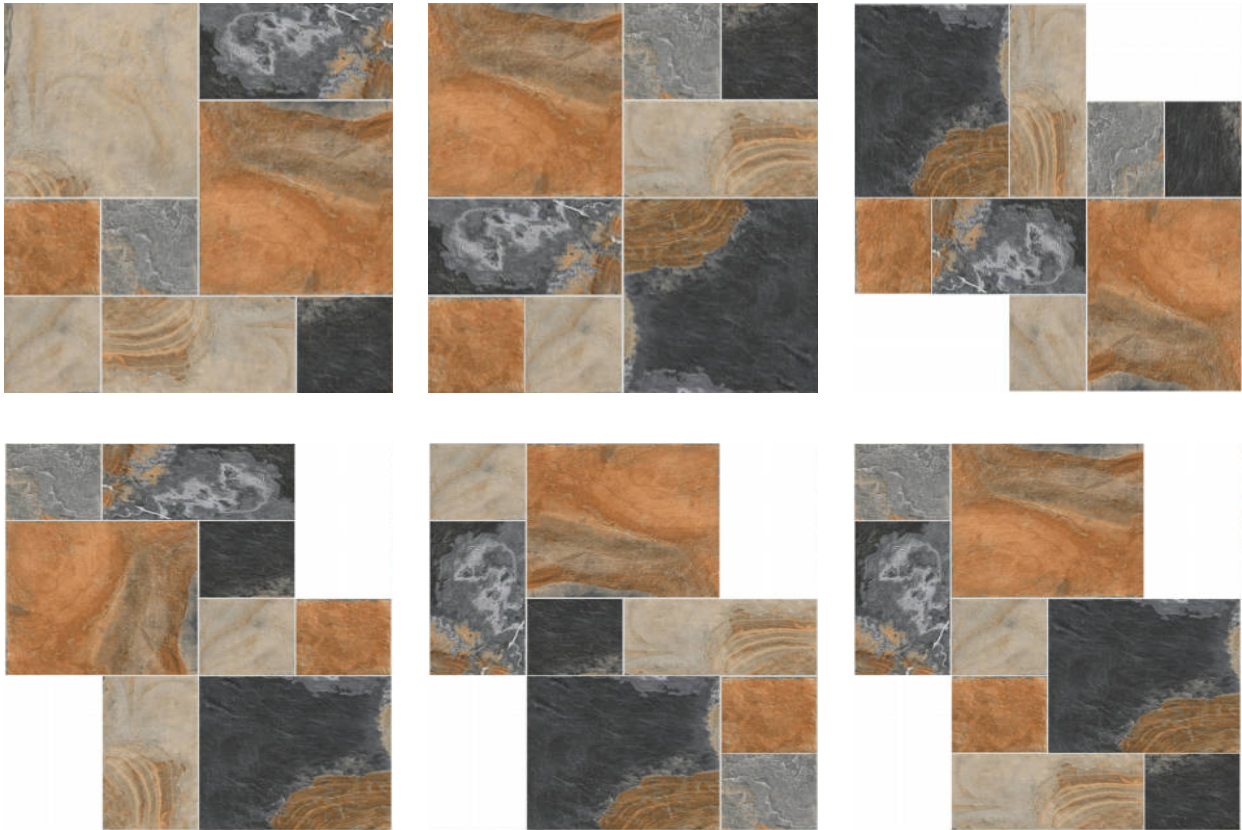

PRODUCTO
MODULA BIERZO MIX

100x100 (39"x39") | Porcelánico

VARIEDAD GRÁFICA

DETALLES

AMBIENTES

DATOS TÉCNICOS

NOMBRE: MODULA BIERZO MIX

NEW

CÓDIGO: ES000000042547

AGRUPACIONES: Actual

SERIE: MODULA

FORMATO: 100x100 (39"x39")

CÓDIGO DE VENTA: M164

DISPONIBILIDAD: Keros Cerámica (Nules - Castellón)

TIPO DE PASTA: Porcelánico

ACABADO: Mate

DESTONIFICADO: V4

ASPECTO: Piedra

USO: Polivalente

RESISTENCIA A HELADAS: Sí

PEI: IV

MOHS: 6

JUNTA RECOMENDADA: Mínimo 3mm

RELIEVE: Sí