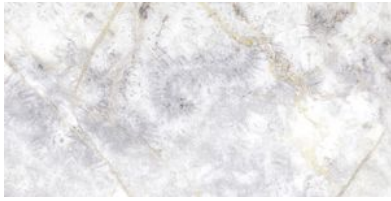

PRODUCTO

MELANI GRIS

30x60 (12"x24") | Porosa Blanca

VARIEDAD GRÁFICA

AMBIENTES

DATOS TÉCNICOS

NOMBRE: MELANI GRIS

NEW

CÓDIGO: R2LP0Mlw

AGRUPACIONES: Innova

SERIE: MELANI

FORMATO: 30x60 (12"x24")

ESPESOR: 8

CÓDIGO DE VENTA: A005

DISPONIBILIDAD: Keros Bulgaria (Ruse)

TIPO DE PASTA: Porosa Blanca

ACABADO: Mate

DESTONIFICADO: V2

ASPECTO: Marmol

USO: Revestimiento

JUNTA: Mínimo 3mm

TRABADO <20%: Sí

EMBALAJE

Formato	Tipo producto	CAJA			PALET			EUROPALET		
		pzs	m ²	kg	cajas	m ²	kg	cajas	m ²	kg
30x60 (12"x24")	Base	8	1.44	20.16	48	69.12	980	40	57.6	823