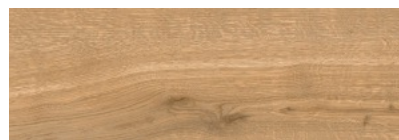

SERIE
HABITAT

18.5x55.5 (7"x22")

PRODUCTOS

Porcelánico

HABITAT ALMOND
18.5x55.5 (7"x22") | A046

HABITAT BEIGE
18.5x55.5 (7"x22") | A046

HABITAT OAK
18.5x55.5 (7"x22") | A046

HABITAT OLIVA
18.5x55.5 (7"x22") | A046

HABITAT WHITE
18.5x55.5 (7"x22") | A046

AMBIENTES

Formato	Tipo producto	CAJA			PALET			EUROPALET		
		pzs	m ²	kg	cajas	m ²	kg	cajas	m ²	kg
18.5x55.5 (7"x22")	Base	12	1.23	23.74	48	59.04	1154	48	59.04	1162