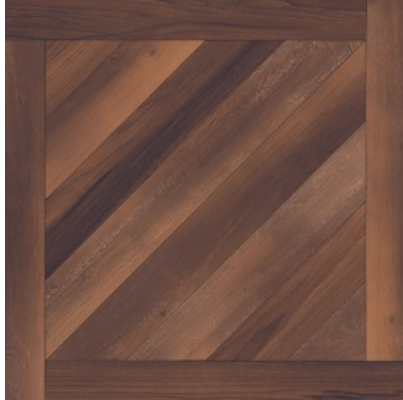

# SERIE CANADA

---

80x80 (31"x31")

## PRODUCTOS

Porcelánico

**CANADA CEREZO**  
80x80 (31"x31") | A091

**CANADA ROBLE**  
80x80 (31"x31") | A091

AMBIENTES

Formato	Tipo producto	CAJA			PALET			EUROPALET		
		pzs	m <sup>2</sup>	kg	cajas	m <sup>2</sup>	kg	cajas	m <sup>2</sup>	kg
80x80 (31"x31")	Base	2	1.28	28.68	40	51.2	1162	35	44.8	1026