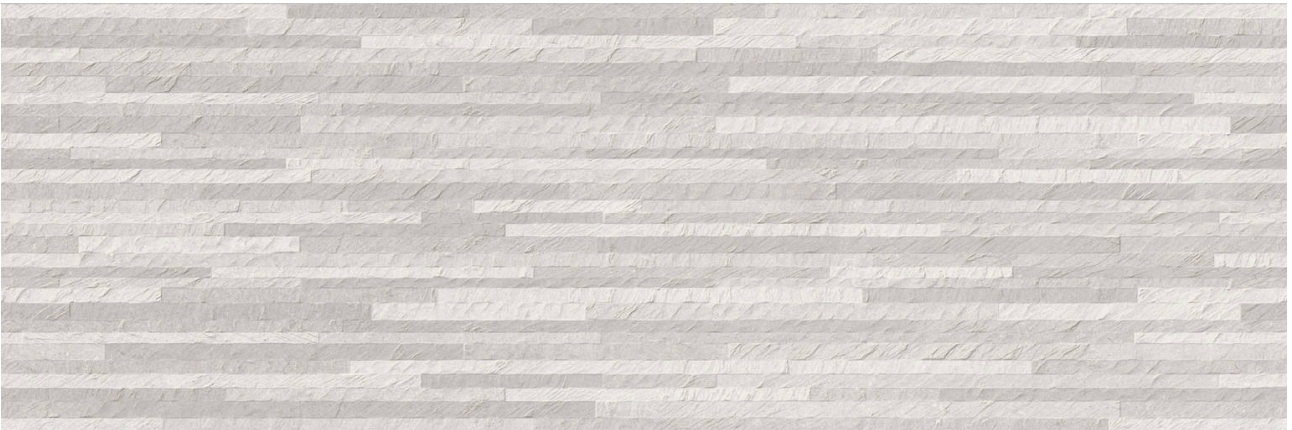

---

**PRODUCTO**  
**AGORA BRICK GRIS**

---

40x120 (16"x47") | Porosa Blanca

## VARIEDAD GRÁFICA

## DATOS TÉCNICOS

NOMBRE: AGORA BRICK GRIS  
CÓDIGO: ES000000038899  
AGRUPACIONES: Actual  
SERIE: AGORA  
FORMATO: 40x120 (16"x47")  
CÓDIGO DE VENTA: M116  
DISPONIBILIDAD: Keros Cerámica (Nules - Castellón)  
TIPO DE PASTA: Porosa Blanca  
ACABADO: Mate  
DESTONIFICADO: V2  
ASPECTO: Piedra  
USO: Revestimiento  
RECTIFICADO: Sí