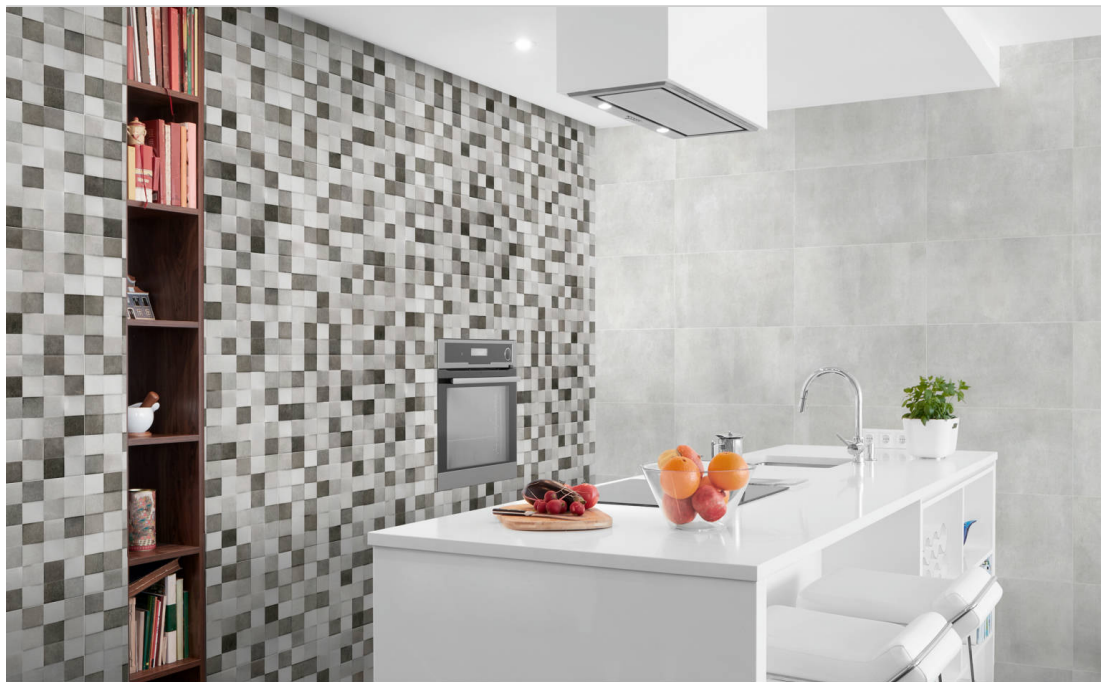

BRONX CUERO
33x33 (13"x13") | A004

BRONX GRIS
33x33 (13"x13") | A004

ROOM SCENES

Size	Product type	BOX			PALLET			EUROPALLET		
		pcs	m ²	kg	boxes	m ²	kg	boxes	m ²	kg
25x50 (10"x20")	Bases	12	1.5	22.4	64	96	1447	42	63	963
45x45 (18"x18")	Bases	8	1.62	31.15	48	77.76	1509	42	68.04	1330
33x33 (13"x13")	Bases	14	1.55	27	44	68.2	1220	42	65.1	1177