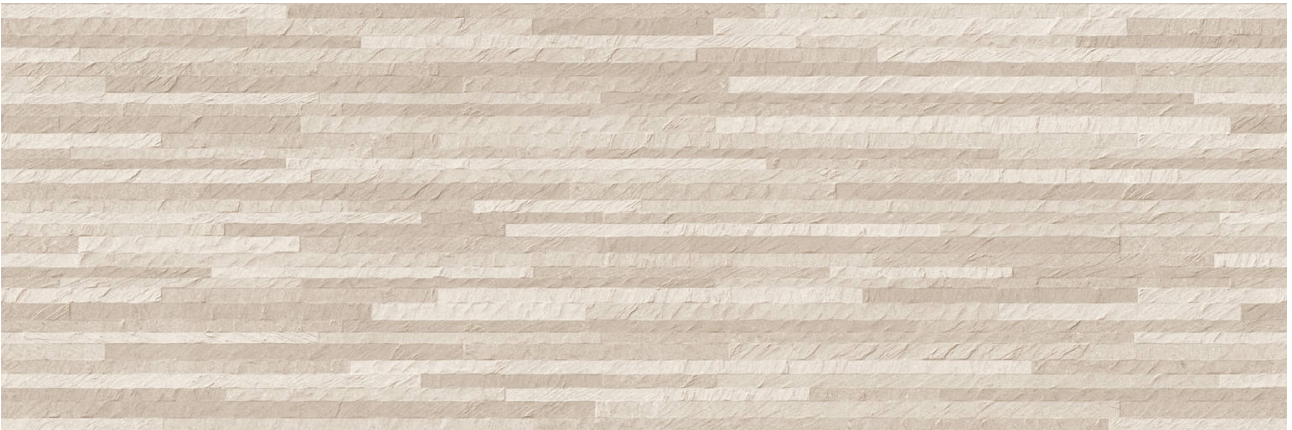

---

**PRODUCTO**  
**AGORA BRICK BEIGE**

---

40x120 (16"x47") | Porosa Blanca

## **VARIEDAD GRÁFICA**