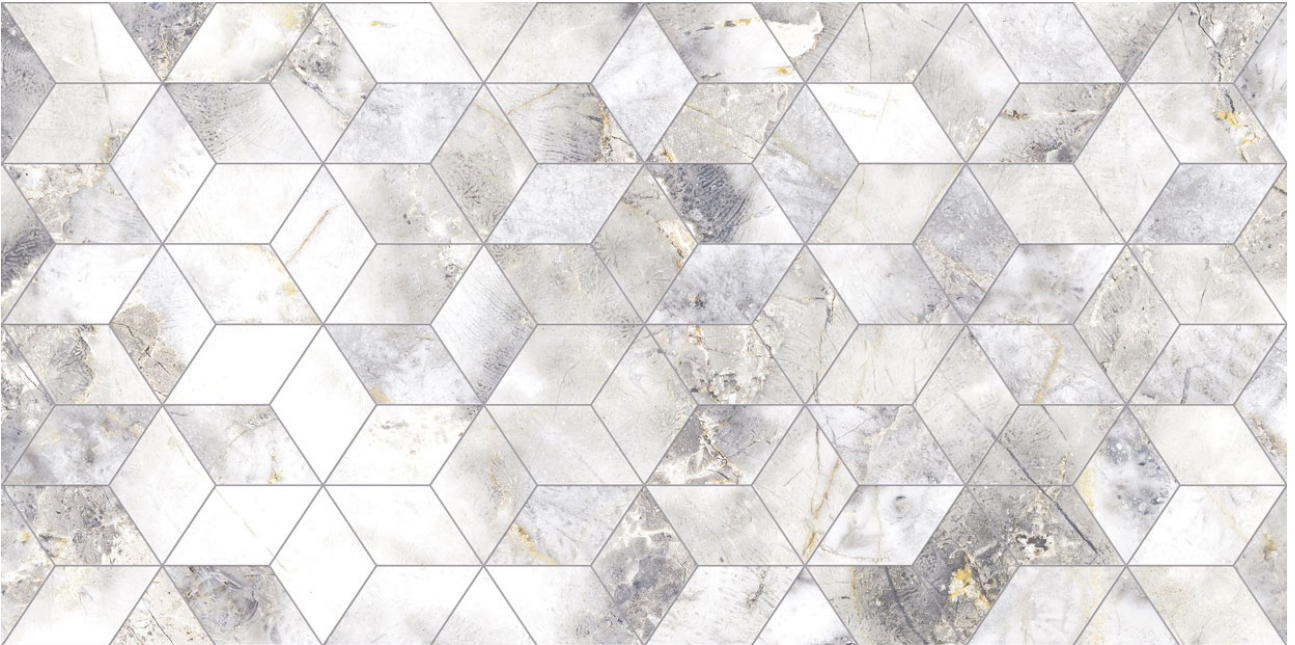

PRODUCTO
MELANI GEO GRIS

30x60 (12"x24") | Porosa Blanca

VARIEDAD GRÁFICA

AMBIENTES

DATOS TÉCNICOS

NOMBRE: MELANI GEO GRIS

NEW

CÓDIGO: DoMa9PUA

AGRUPACIONES: Innova

SERIE: MELANI

FORMATO: 30x60 (12"x24")

ESPESOR: 8

CÓDIGO DE VENTA: A006

DISPONIBILIDAD: Keros Bulgaria (Ruse)

TIPO DE PASTA: Porosa Blanca

ACABADO: Mate