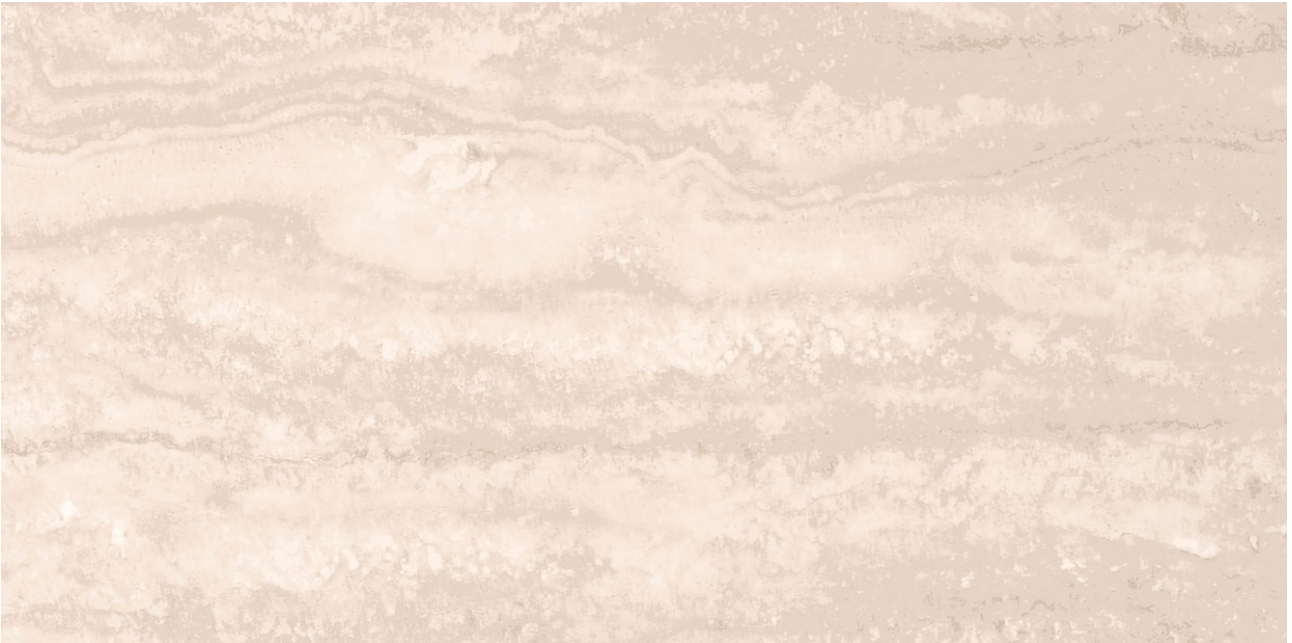

---

**PRODUCTO**  
**TRAVERTINO BEIGE**

---

30x60 (12"x24") | Porosa Blanca

**DETALLES**

AMBIENTES

## DATOS TÉCNICOS

NOMBRE: TRAVERTINO BEIGE

**NEW**

CÓDIGO: br9YkLkP

AGRUPACIONES: Actual, Innova

SERIE: TRAVERTINO

FORMATO: 30x60 (12"x24")

ESPESOR: 8

CÓDIGO DE VENTA: A005

DISPONIBILIDAD: Keros Bulgaria (Ruse)

TIPO DE PASTA: Porosa Blanca

ACABADO: Mate

DESTONIFICADO: V2

ASPECTO: Travertino

USO: Revestimiento

JUNTA: Mínimo 3mm