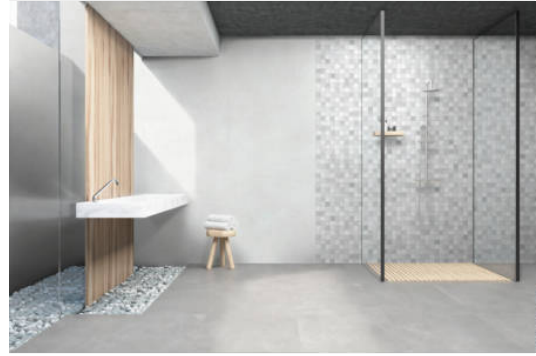

# DECORADO LONTANO GRIS

---

30x90 (12"x35") | Porosa Blanca

**VARIEDAD GRÁFICA**

AMBIENTES