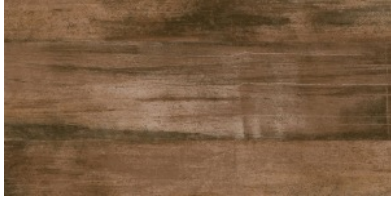

PRODUCTO
REALITY CUERO

25x50 (10"x20") | Porosa Blanca

VARIEDAD GRÁFICA

DATOS TÉCNICOS

NOMBRE: REALITY CUERO
CÓDIGO: BG000000000353
AGRUPACIONES: Innova
SERIE: REALITY
FORMATO: 25x50 (10"x20")
CÓDIGO DE VENTA: A003
DISPONIBILIDAD: Keros Bulgaria (Ruse)
TIPO DE PASTA: Porosa Blanca
ACABADO: Mate
DESTONIFICADO: V2
ASPECTO: Cemento
USO: Revestimiento