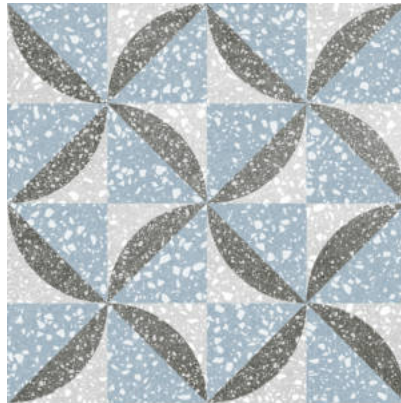

# **SANTA MÓNICA**

---

25x25 (10"x10")

**PRODUCTS**

Porcelain Tile

**SANTA MÓNICA**  
25x25 (10"x10") | M124

**SANTA MÓNICA AZUL**  
25x25 (10"x10") | M124

**SANTA MÓNICA GRIS - Antislip**  
25x25 (10"x10") | M170