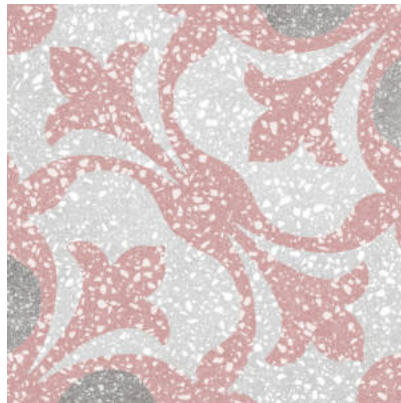

SANTA MÓNICA AZUL
25x25 (10"x10") | M124

SANTA MÓNICA ROSA
25x25 (10"x10") | M124