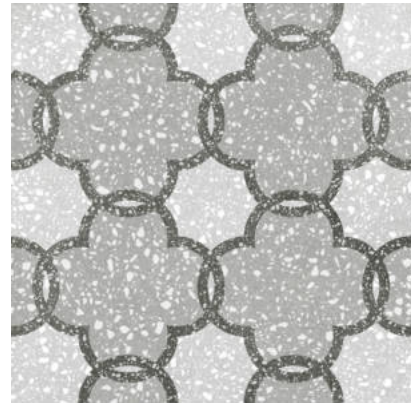

# **SANTA MÓNICA**

---

25x25 (10"x10")

**PRODUCTS**

Porcelain Tile

**SANTA MÓNICA**  
25x25 (10"x10") | M124

**SANTA MÓNICA AZUL**  
25x25 (10"x10") | M124

**SANTA MÓNICA GRIS - Antislip**  
25x25 (10"x10") | M170