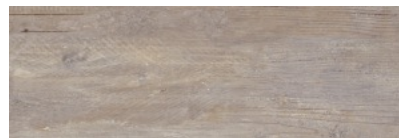

SERIE KENIA

18.5x55.5 (7"x22")

PRODUCTOS

Porcelánico

KENIA ALMOND
18.5x55.5 (7"x22") | A046

KENIA GREY
18.5x55.5 (7"x22") | A046

KENIA NOCE
18.5x55.5 (7"x22") | A046

KENIA SILVER
18.5x55.5 (7"x22") | A046