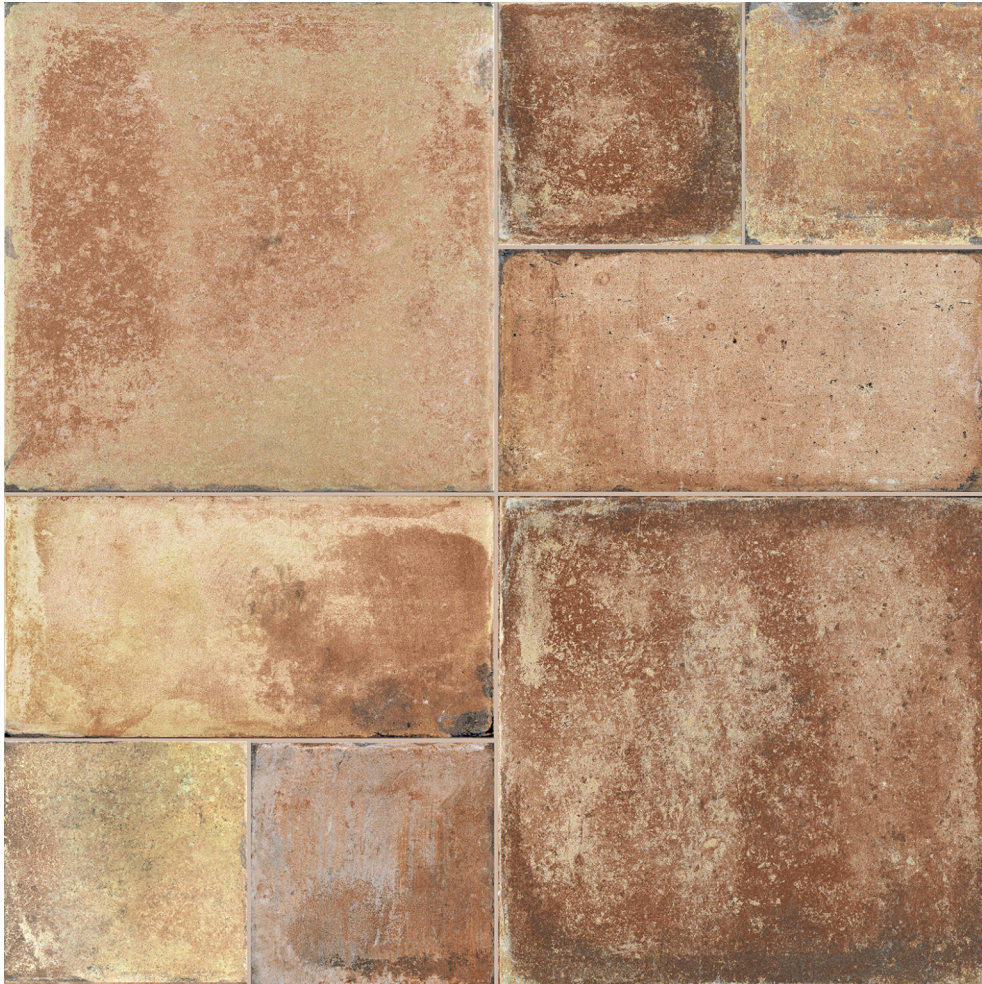

PRODUCTO
MODULA ABADIA CENTENO

100x100 (39"x39") | Porcelánico

VARIEDAD GRÁFICA

DETALLES

AMBIENTES

DATOS TÉCNICOS

NOMBRE: MODULA ABADIA CENTENO

NEW

CÓDIGO: ES000000042552

AGRUPACIONES: Actual

SERIE: MODULA

FORMATO: 100x100 (39"x39")

CÓDIGO DE VENTA: M164

DISPONIBILIDAD: Keros Cerámica (Nules - Castellón)

TIPO DE PASTA: Porcelánico

ACABADO: Mate