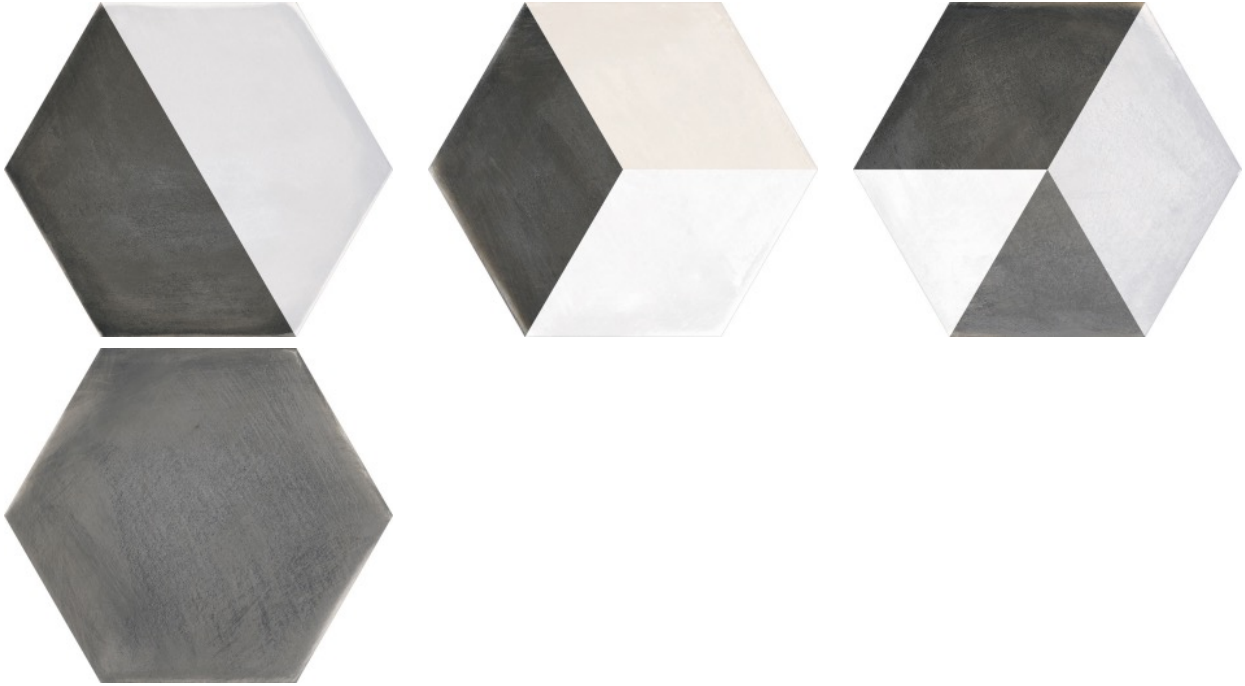

PRODUCTO
HEXA BOREAL GEO MIX

23x27 (9"x11") | Porcelánico

VARIEDAD GRÁFICA

AMBIENTES

DATOS TÉCNICOS

NOMBRE: HEXA BOREAL GEO MIX
CÓDIGO: ES000000041333
AGRUPACIONES: Belle Epoque
SERIE: BOREAL
FORMATO: 23x27 (9"x11")
CÓDIGO DE VENTA: M138
DISPONIBILIDAD: Keros Cerámica (Onda-Castellón)
TIPO DE PASTA: Porcelánico
ACABADO: Mate
DESTONIFICADO: V3
ASPECTO: Cemento
USO: Polivalente

RESISTENCIA A HELADAS: Sí
PEI: IV
MOHS: 4
JUNTA RECOMENDADA: Mínimo 3mm
RESISTENCIA A MANCHAS: 5
RESISTENCIA A ATAQUE QUÍMICO: GA-GLA-GHA
NOTAS: 10 motivos diferentes mezclados aleatoriamente

EMBALAJE

Formato	Tipo producto	CAJA			PALET			EUROPALET		
		pzs	m ²	kg	cajas	m ²	kg	cajas	m ²	kg
23x27 (9"x11")	Decorado	16	0.75	13.4	0	0	0	65	48.75	955