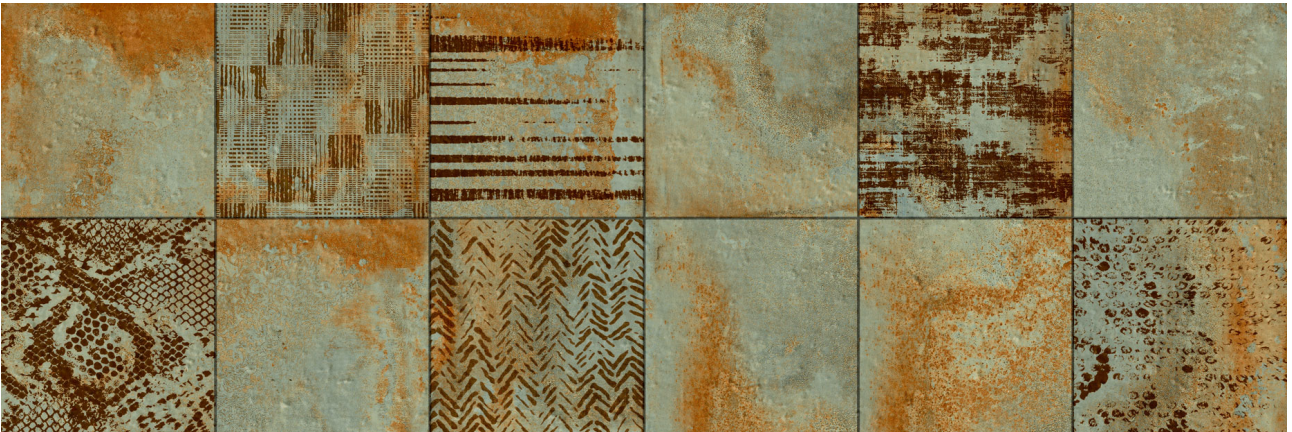

PRODUCTO

DECORADO TITAN VERDE

30x90 · Rectificado (12"x35") | Porosa Blanca

VARIEDAD GRÁFICA

AMBIENTES

DATOS TÉCNICOS

NOMBRE: DECORADO TITAN VERDE

NEW

CÓDIGO: A2nNLDOD

AGRUPACIONES: Actual, Innova

SERIE: TITAN

FORMATO: 30x90 · Rectificado (12"x35")

ESPESOR: 10.5

CÓDIGO DE VENTA: A078

DISPONIBILIDAD: Keros Bulgaria (Ruse)|Keros
Cerámica (Onda-Castellón)

TIPO DE PASTA: Porosa Blanca

ACABADO: Mate

ASPECTO: Metal/Oxido

USO: Revestimiento

RECTIFICADO: Sí

JUNTA: Mínimo 3mm

TRABADO <20%: Sí

EMBALAJE

Formato	Tipo producto	CAJA			PALET			EUROPALET		
		pzs	m ²	kg	cajas	m ²	kg	cajas	m ²	kg
30x90 · Rectificado (12"x35")	Decorado	5	1.35	23	36	48.6	845	24	32.4	575