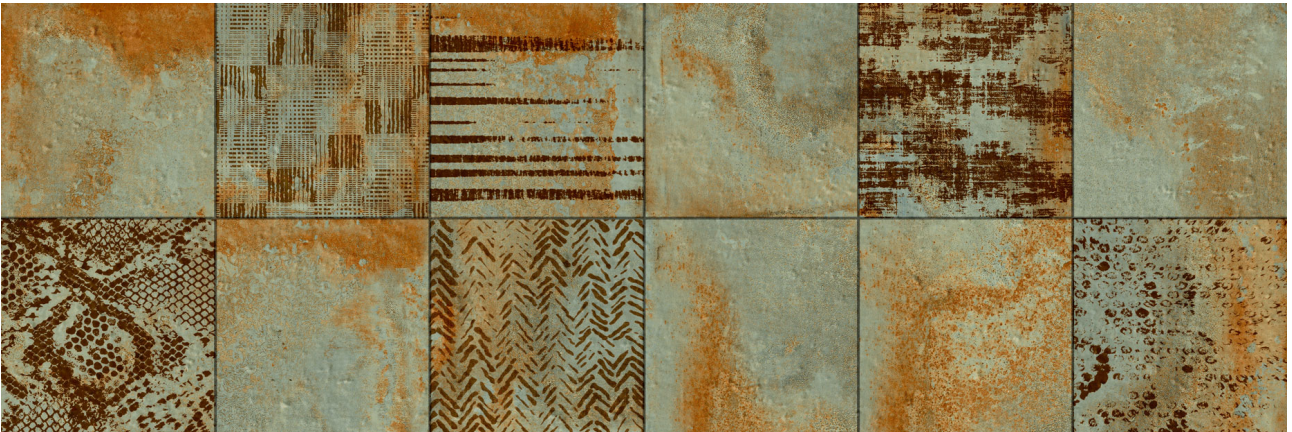

PRODUCT

DECORADO TITAN VERDE

30x90 · Rectificado (12"x35") | Porous White Body Tile

GRAPHIC VARIETY

ROOM SCENES

TECHNICAL DATA

NAME: DECORADO TITAN VERDE

NEW

CODE: A2nNLDOD

GROUPS: Actual, Innova

SERIES: TITAN

SIZE: 30x90 · Rectificado (12"x35")

THICKNESS: 10.5

CÓDIGO DE VENTA: A078

AVAILABILITY: Keros Bulgaria (Ruse)|Keros Cerámica
(Onda-Castellón)

TYPOLOGY: Porous White Body Tile

FINISH: Matt

LOOK: Metal/Oxide

USE: Wall Tile

RECTIFIED: YES

JOINT: Minimum 3mm

LOCKED <20%: YES

PACKING

Size	Product type	BOX			PALLET			EUROPALLET		
		pcs	m ²	kg	boxes	m ²	kg	boxes	m ²	kg
30x90 · Rectificado (12"x35")	Decor	5	1.35	23	36	48.6	845	24	32.4	575