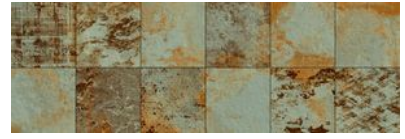

PRODUCT

DECORADO TITAN VERDE

30x90 · Rectificado (12"x35") | Porous White Body Tile

GRAPHIC VARIETY

ROOM SCENES

TECHNICAL DATA

NAME: DECORADO TITAN VERDE

NEW

CODE: A2nNLDOD

GROUPS: Actual, Innova

SERIES: TITAN

SIZE: 30x90 · Rectificado (12"x35")

THICKNESS: 10.5

CÓDIGO DE VENTA: A078

AVAILABILITY: Keros Bulgaria (Ruse)|Keros Cerámica
(Onda-Castellón)

TYPOLOGY: Porous White Body Tile

FINISH: Matt

LOOK: Metal/Oxide

USE: Wall Tile

RECTIFIED: YES

JOINT: Minimum 3mm

LOCKED <20%: YES

PACKING

Size	Product type	BOX			PALLET			EUROPALLET		
		pcs	m ²	kg	boxes	m ²	kg	boxes	m ²	kg
30x90 · Rectificado (12"x35")	Decor	5	1.35	23	36	48.6	845	24	32.4	575