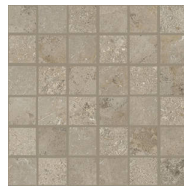

Byblos Beige 3X24"
3"x24" | Porcelain

Menfi Grey 3X24"
3"x24" | Porcelain

Erice Taupe 24X24"
24"x24" | Porcelain

Byblos Beige 24X24"
24"x24" | Porcelain

Menfi Grey 24X24"
24"x24" | Porcelain

Dor Sand 24X24"
24"x24" | Porcelain

Erice Taupe 12X24"
12"x24" | Porcelain

Menfi Grey 12X24"
12"x24" | Porcelain

Dor Sand 12X24"
12"x24" | Porcelain

Byblos Beige 12X24"
12"x24" | Porcelain

Erice Taupe 2X2" Mosaic
12"x12" | Porcelain

Dor Sand 2X2" Mosaic
12"x12" | Porcelain

Menfi Grey 2X2
12"x12" | Porcelain

Byblos Beige 2X2" Mosaic
12"x12" | Porcelain

ROOM SCENES

Size	Product type	BOX			PALLET		
		pcs	sqft	lb	boxes	sqft	lb
24"x36"	Field Tile	2	11.62		48		
3"x24"	Bullnose	14					
24"x24"	Field Tile	3	11.62		40		
12"x24"	Field Tile	6	11.62		40		
12"x12"	Mosaic	11	10.65		36		