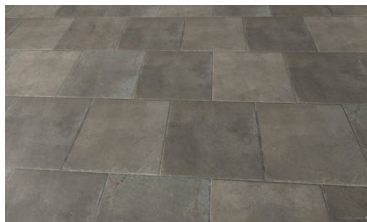

Byblos Beige 3X24"
3"x24" | Porcelain

Menfi Grey 3X24"
3"x24" | Porcelain

Erice Taupe 24X24"
24"x24" | Porcelain

Byblos Beige 24X24"
24"x24" | Porcelain

Menfi Grey 24X24"
24"x24" | Porcelain

Dor Sand 24X24"
24"x24" | Porcelain