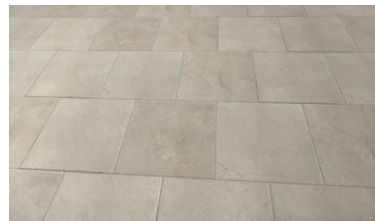

Erice Taupe 24X24"
24"x24" | Porcelain