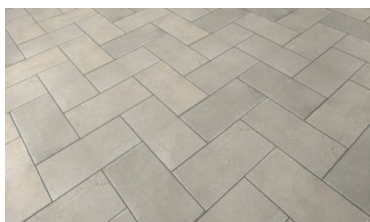

Byblos Beige 3X24"
3"x24" | Porcelain

Menfi Grey 3X24"
3"x24" | Porcelain

Erice Taupe 24X24"
24"x24" | Porcelain

Byblos Beige 24X24"
24"x24" | Porcelain

Menfi Grey 24X24"
24"x24" | Porcelain

Dor Sand 24X24"
24"x24" | Porcelain