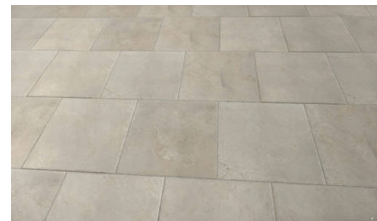

Erice Taupe 24X24"
24"x24" | Porcelain