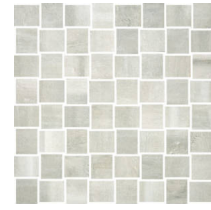

## SERIES INFINITY

---

Stone Look | | Porcelain

**Pegasus Grigio 3X24**  
3"x24" | Porcelain

**Pegasus Grigio 3X24 Bullnose**  
3"x24" | Porcelain

**Taurus Nero 3X24**  
3"x24" | Porcelain

**Taurus Nero 3X24 Bullnose**  
3"x24" | Porcelain

**Aquarius Azzurro 12X24**  
12"x24" | Porcelain

**Orion Bianco 12X24**  
12"x24" | Porcelain

**Pegasus Grigio 12X24**  
12"x24" | Porcelain

**Taurus Nero 12X24**  
12"x24" | Porcelain

**Aquarius Azzurro 12X12 Mosaic**  
12"x12" | Porcelain

**Orion Bianco 12X12 Mosaic**  
12"x12" | Porcelain

**Pegasus Grigio 12X12 Mosaic**  
12"x12" | Porcelain

**Taurus Nero 12X12 Mosaic**  
12"x12" | Porcelain